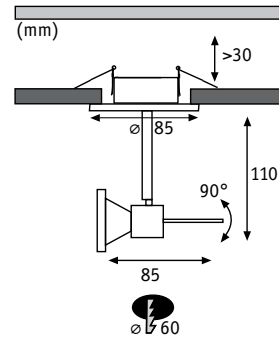

Security

GU5,3, \varnothing 51mm
832.45 35W

Quality Line Techno

Kartáčované železo Żelazo szczotkowane Железо шероховатое

incl. 3x35W

105VA
EAN 4000870 989029
989.02

Security

GU5,3, \varnothing 37mm
833.74 35W

Quality Line Cumin

Matný chrom Chrom matowy Хром матовый

incl. 3x35W

105VA
EAN 4000870 994191
994.19