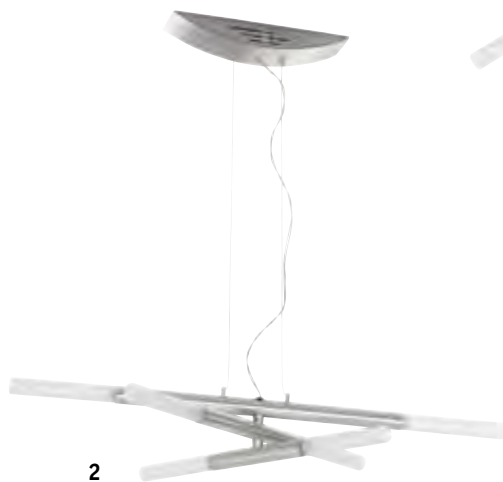

Kartáčované železo
Żelazo szczotkowane
Железо шероховатое

Energy Saver
Deco = 416-417

1 CombiSystems

max. 1x60W, E27
230V
ø100mm \updownarrow 150cm
EAN 4000870 700112
700.11

Energy Saver

Jern børstet / Satin
Żelazo szczotkowane / Satynowany
Железо шероховатое / Сатин

2 Gala Mikado II

incl. 6x20W, G4
230/12V, 150VA
 \updownarrow 120 ø810mm \updownarrow 150cm
EAN 4000870 790755
790.75
 831.17

Halogen
12V

3 Gala Traversa

incl. 3x20W, G4
230/12V, 70VA
 \updownarrow 500 ø400mm
EAN 4000870 790519
790.51
 831.17