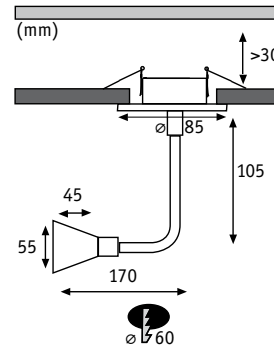

GU4,  $\varnothing 35\text{mm}$   
 838.26 20W

**Quality Line Ginger**

Matný chrom Chrom matowy Хром матовый

**incl. 3x (2x20W)**

150VA  
 EAN 4000870 994184  
**994.18**

GU4,  $\varnothing 35\text{mm}$   
 833.76 35W

**Quality Line Curcuma**

Matný chrom/Opál Chrom matowy/Opal Хром матовый/Опал

**incl. 3x35W**

105VA  
 EAN 4000870 994221  
**994.22**