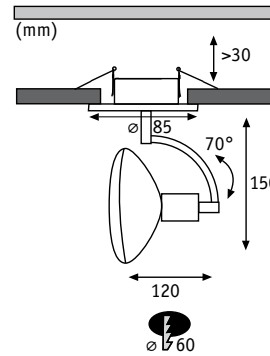

GU5,3, \varnothing 51mm
 832.40 35W
 832.60 35W

Quality Line Chili

Matný chrom/Opál Chrom matowy/Opal Хром матовый/Опал

incl. 3x35W
 105VA
 EAN 4000870 994214
994.21

GU10, \varnothing 111mm
 1) 229.53 50W Halogen 230V
 2) 883.24 11W Energy Saver

Quality Line Roncalli

Matný chrom Chrom matowy Хром матовый

incl. 3x50W
 EAN 4000870 994238
994.23