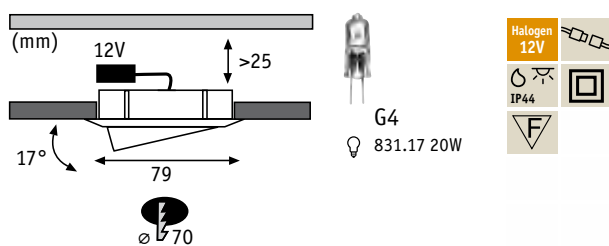

Micro Line IP44 Downlight

Bílá Biały Белый

max. 20W

incl. 3x20W

EAN 4000870 985687

985.68

60VA
 EAN 4000870 985694
985.69

Matný chrom Chrom matowy Хром матовый

max. 20W

incl. 3x20W

EAN 4000870 986028

986.02

70VA
 EAN 4000870 986035
986.03

Chrom Chrom Хром

max. 20W

incl. 3x20W