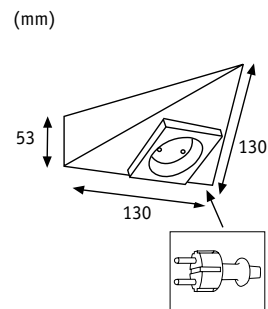

Micro Line 12V G4 Triangle

Bílá Biały Белый

incl. 3x20W

60VA
 EAN 4000870 983973
983.97

Kartáčované železo Żelazo szczotkowane Железо шероховатое

incl. 1x20W

60VA
 EAN 4000870 985151
985.15

incl. 3x20W

60VA
 EAN 4000870 983980
983.98

230V

Micro Line Triangle Socket

Bílá Biały Белый

1x Socket

EAN 4000870 985236
985.23

Kartáčované železo Żelazo szczotkowane Железо шероховатое

1x Socket