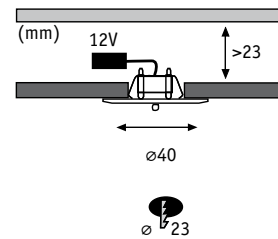

**Star Line LED**

Bílá Biały Белый

**incl. 6x1W**

10VA  
45°  
6500 K  
47 cd  
EAN 4000870 987315  
**987.31**

Matný chrom Chrom matowy Хром матовый

**incl. 6x1W**

10VA  
45°  
6500 K  
47 cd  
EAN 4000870 988664  
**988.66**

000

**Star Line LED**

Chrom Chrom Хром

**incl. 10x0,25W**

15VA  
3000 K  
EAN 4000870 998106  
**998.10**

Kartáčované železo Želazo szcztokowane Железо шероховатое

**incl. 10x0,25W**

15VA  
3000 K  
EAN 4000870 998113  
**998.11**