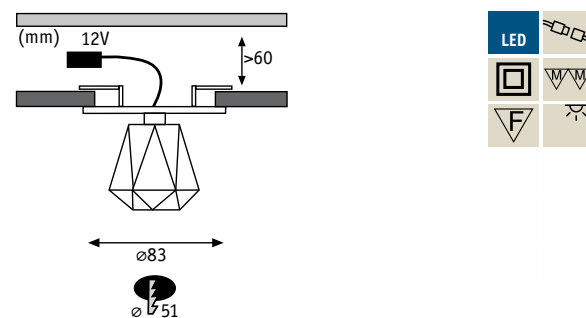

Star Line 12V

Chrom Chrom Хром

incl. 10x10W

105VA
 EAN 4000870 985618
985.61

Kartáčované železo Żelazo szczotkowane Железо шероховатое

incl. 10x10W

105VA
 EAN 4000870 985410
985.41

Star Line LED Crystal

Kartáčované železo Żelazo szczotkowane Железо шероховатое

incl. 5x0,36W

12VA
 6500 K
 EAN 4000870 985649
985.64