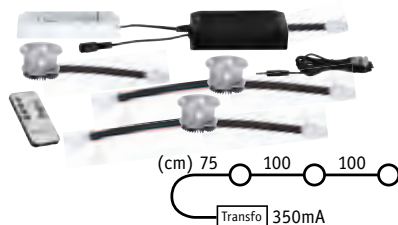

2Easy Basic LED 230V

incl. 3x1W
3000 K
EAN 4000870 997550
997.55

Denní bílá
Swiatlo dzienne
Дневной свет

incl. 3x1W
3000 K
EAN 4000870 965290
965.29

Varmhvid
Ciepłobyły
Тёплый Белый

GU10, ø51mm
280.11 1W 6500 K
280.48 1W 3000 K

2Easy Basic Power LED

incl. 3x3W
12VA
45°
3000 K
EAN 4000870 925027
925.02

2Easy Basic Power LED

incl. 3x3W
2 Mio. Colors
45°
EAN 4000870 925041
925.04

2Easy Basic Wellness LED

incl. 3x3W
45°
EAN 4000870 925034
925.03

2Easy Basic Wellness LED

incl. 3x11W
EAN 4000870 997567
997.56

GU10, ø51mm
892.38 11W

2Easy Basic Halogen 12V

incl. 3x35W
105VA
EAN 4000870 997499
997.49

GU5,3, ø51mm
832.44 20W
832.45 35W

2Easy Basic Halogen 12V

incl. 3x35W
EAN 4000870 997543
997.54

GU10, ø51mm
836.34 35W