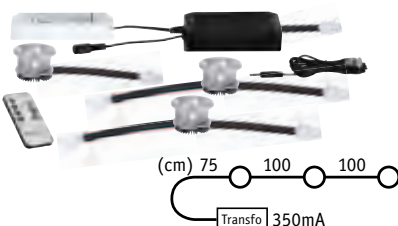

2Easy Basic Power LED

incl. 3x3W
12VA
45°
3000 K
EAN 4000870 925027
925.02

2Easy Basic Power LED

incl. 3x3W
2 Mio. Colors
45°
EAN 4000870 925041
925.04

2Easy Basic Wellness LED

incl. 3x3W
45°
EAN 4000870 925034
925.03

2Easy Basic Wellness LED

incl. 3x11W
EAN 4000870 997567
997.56

GU10, ø51mm
892.38 11W

2Easy Basic Halogen 12V

incl. 3x35W
105VA
EAN 4000870 997499
997.49

GU5,3, ø51mm
832.44 20W
832.45 35W

2Easy Basic Halogen 12V