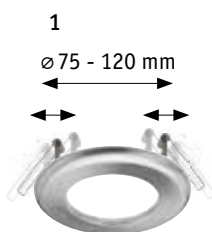

∅ 51mm
 EAN 4000870 000229
202000227

Rozpěrný kroužek (Kovů)
Pierścień zabezpieczający (Metal)
Пружинное стопорное кольцо (Металл)

∅ 51mm
 EAN 4000870 000250
404000752

∅ 35mm
 EAN 4000870 000267
404000753

∅ 51mm Easy Click
 EAN 4000870 000236
404000125

∅ 35mm Easy Click
 EAN 4000870 000243
404000126

Bezpečnostní keramická svítidlová svorka,
2-5 mm² łącznik świecznikowy ceram.,
zabezp., 2-5mm² Предохранительная,
керамическая, клеммовая колодка, 2-5 мм²

12V, G4, GX5,3, GY6,35, GU5,3, GU4
 EAN 4000870 006443
977.759

Premium Line ∅=316-319/322-323

Quality Line ∅=328/330-331/332

Downlight adapter

Bílá Biały Белый

max. 50W

EAN 4000870 925058
925.05

Kartáčované železo Żelazo szczotkowane
 Железо шероховатое