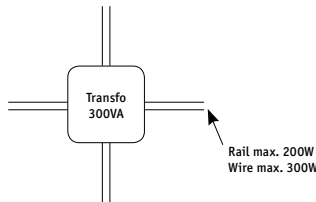

**Spice Transfo 230/12V**

Krom mat Chrom matowy Хром матовый

**230/12V, 210VA**

max. 210W  
 ⌀205 ⇄ 205 ⚓ 80mm  
 EAN 4000870 972793  
**972.79**

Krom mat Chrom matowy Хром матовый

**230/12V, 210VA** ⚠

max. 210W  
 ⌀168 ⇄ 168 ⚓ 55mm  
 EAN 4000870 972885  
**972.88**

Krom mat Chrom matowy Хром матовый

**230/12V, 300VA**

max. 300W  
 ⌀205 ⇄ 205 ⚓ 80mm  
 EAN 4000870 972786  
**972.78**

**ULine Transfo 230/12V**

Krom mat Chrom matowy Хром матовый

**230/12V**

max. 60W (50W LED)  
 ⌀47 ⇄ 287 ⚓ 70mm  
 EAN 4000870 950500  
**950.50**

ULine  
 □ = 246-250

Krom mat Chrom matowy Хром матовый

**230/12V**

max. 150W (130W LED)  
 ⌀110 ⇄ 177 ⚓ 101mm  
 EAN 4000870 950517  
**950.51**

**Toroidal Decorative Transfo 230/12V**

Alu mat Alu mat Алюминиевый матовый