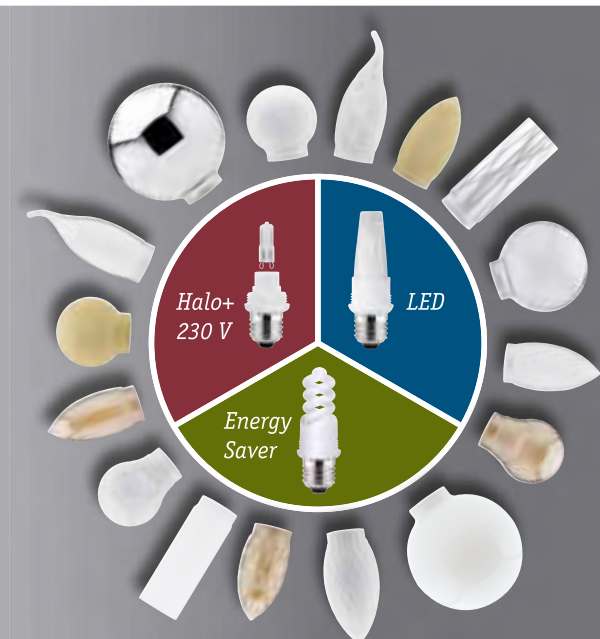

Lampy s dekorací 230 V

zdobione lampy 230 V

оформлены лампы 230 V

📖 = 386 - 391

Hřejivá bílá Ciepłobiały Tёплый Белый

W	☞	∅ mm	⇅ mm	✂	⌚	K	lm	Energy	📦	EAN	☑	
10	E14	30	146		8.000	2700	436	B	8	4000870 882221	☑	882.22

Hřejivá bílá Ciepłobiały Tёплый Белый

W	☞	∅ mm	⇅ mm	✂	⌚	K	lm	Energy	📦	EAN	☑	
10	GU10	30	145		8.000	2700	436	B	8	4000870 883389	☑	883.38