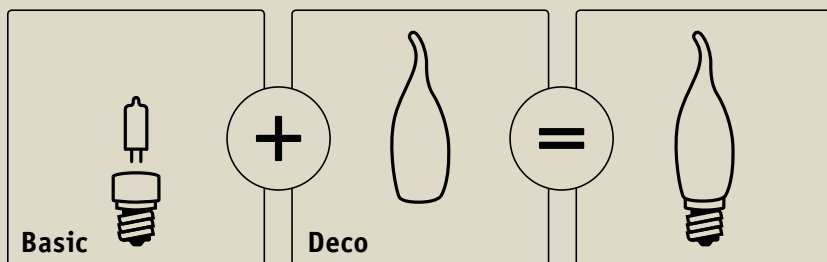

**Kombinujte sami!**  
**Pokombinuj sam!**  
**Комбинируйте самостоятельно!**

Dekorační halogenové žárovky Paulmann – všechny tvary, mnoho barev

- Oblíbené dekorační tvary a barvy pro svítidla různých stylů
- Opálové matné povrchy
- Pro patice se závitem E14 nebo E27
- Zářivé, jasné světlo, účinná technika: až o 36 % vyšší světelný výtěžek ⊕
- Kombinujte sami: baňka + patice = žárovka s dekorací

Dekoracyjne żarówki halogenowe Paulmann – w rozmaitych kształtach i kolorach

- Szeroka gama kształtów i kolorów gwarantuje wyjątkowy, indywidualny styl
- Opalizujące matowe powierzchnie
- Do cokołów z oprawkami E14 lub E27
- Brylantowe światło, wydajna technologia – o 36% większa wydajność świetlna ⊕
- Zaprojektuj sam: szklany klosz + cokoł = lampa dekoracyjna