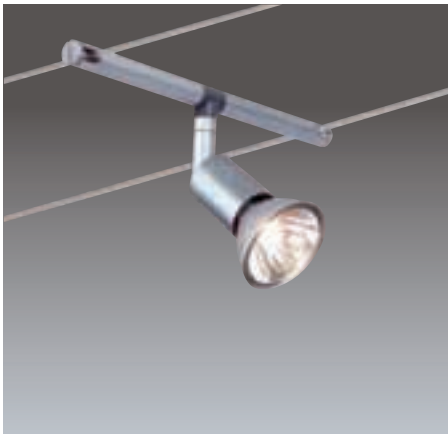

Mac² Round

- ⌘ Matný chrom ⌘ Plast
- ⌘ Chrom matowy ⌘ Tworzywo sztuczne
- ⌘ Хром матовый ⌘ Пластмасса

Mac² Round 150

incl. 7x20W, GU4
230/12V, 150VA
↔12m ⚙️ 160mm
EAN 4000870 978726
978.72
💡 832.13

reddot design award
winner 2007

Spice Salt

- ⌘ Matný chrom ⌘ Kov
- ⌘ Chrom matowy ⌘ Metal
- ⌘ Хром матовый ⌘ Металл

Spice Salt 105

incl. 5x20W, GU5,3
230/12V, 105VA
↔10m ⚙️ 160mm
EAN 4000870 972519
972.51
💡 832.00