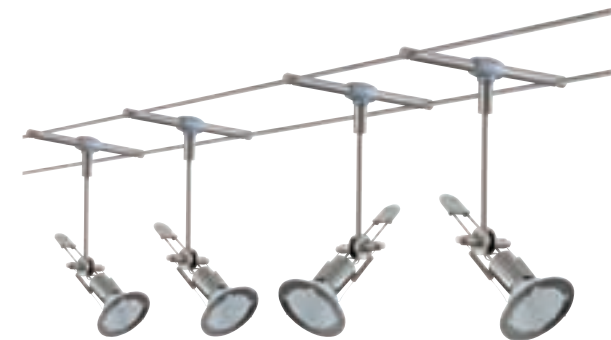

Kuba

⌘ Chrom/Opál ⌘ Kov/Sklo
 ⌘ Chrom/Opal ⌘ Metal/Szkło
 ⌘ Хром/Опал ⌘ Металл/Стекло

Kuba 150

incl. 4x35W, G4
 230/12V, 150VA
 ⇔10m ⚙️ 160mm
 EAN 4000870 974711

974.71

⌚ 800.34
 ⌚ 831.17

Halogen
12V

Tangens

⌘ Nikl satinovaný ⌘ Kov
 ⌘ Nikiel satynowy ⌘ Metal
 ⌘ Никель лощёный ⌘ Металл

Tangens 150

incl. 4x35W, GU5,3
 230/12V, 150VA
 ⇔10m ⚙️ 160mm
 EAN 4000870 971987

971.98

⌚ 832.40

Halogen
12V