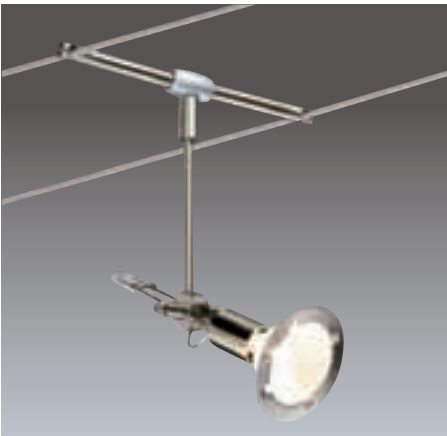

Kuba

⌘ Chrom/Opál ⌘ Kov/Sklo
 ⌘ Chrom/Opal ⌘ Metal/Szkło
 ⌘ Хром/Опал ⌘ Металл/Стекло

Kuba 150

incl. 4x35W, G4
 230/12V, 150VA
 ⇔10m ⚙️ 160mm
 EAN 4000870 974711

974.71

⌚ 800.34
 ⌚ 831.17

Halogen
12V

Tangens

⌘ Nikl satinovaný ⌘ Kov
 ⌘ Nikiel satynowy ⌘ Metal
 ⌘ Никель лощёный ⌘ Металл

Tangens 150

incl. 4x35W, GU5,3
 230/12V, 150VA
 ⇔10m ⚙️ 160mm
 EAN 4000870 971987

971.98

⌚ 832.40

Halogen
12V