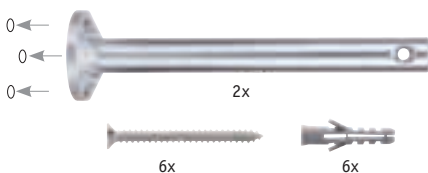

Napínač na stěnu, flexibilní, 1 pár
Naprężacz ścienny, elastyczny, 1 para
Настенное натяжное устройство, гибкое, 1 пара

2x

∅42 ∅20mm
 EAN 4000870 178089
178.08

☞ Matný chrom ☞ Kov
 ☞ Chrom matowy ☞ Metal
 ☞ Хром матовый ☞ Металл

Otočný prvek připojení na stěnu, 1 pár
Zwrotnica przyłącza ściennego, 1 para
Присоединение на стене - направляющая, 1 пара

2x

∅42 ∅12mm
 EAN 4000870 178102
178.10

☞ Matný chrom ☞ Kov
 ☞ Chrom matowy ☞ Metal
 ☞ Хром матовый ☞ Металл

Otočný prvek/zavěšení, pro našroubování, 1 pár
Zwrotnica / Zawieszenie, na dokręcenie, 1 para
Направляющая / Отвес, для прикручивания, 1 пара

2x

6x

6x

∅165 ∅16mm
 EAN 4000870 178065
178.06

☞ Matný chrom ☞ Kov
 ☞ Chrom matowy ☞ Metal
 ☞ Хром матовый ☞ Металл

Otočný prvek/zavěšení, pro našroubování, 1 pár
Zwrotnica / Zawieszenie, na dokręcenie, 1 para
Направляющая / Отвес, для прикручивания, 1 пара

2x

2x

2x

∅165 ∅16mm
 EAN 4000870 178249
178.24

☞ Chrom ☞ Kov
 ☞ Chrom ☞ Metal
 ☞ Хром ☞ Металл