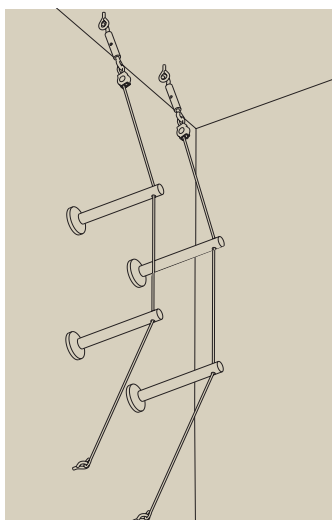

Napínač na stěnu, flexibilní, 1 pár
Naprężacz ścienny, elastyczny, 1 para
Настенное натяжное устройство, гибкое, 1 пара

2x

∅42 ∅20mm
 EAN 4000870 178089
178.08

☞ Matný chrom ☞ Kov
 ☞ Chrom matowy ☞ Metal
 ☞ Хром матовый ☞ Металл

Otočný prvek připojení na stěnu, 1 pár
Zwrotnica przyłącza ściennego, 1 para
Присоединение на стене - направляющая, 1 пара

2x

∅42 ∅12mm
 EAN 4000870 178102
178.10

☞ Matný chrom ☞ Kov
 ☞ Chrom matowy ☞ Metal
 ☞ Хром матовый ☞ Металл

Otočný prvek/zavěšení, pro našroubování, 1 pár
Zwrotnica / Zawieszenie, na dokręcenie, 1 para
Направляющая / Отвес, для прикручивания, 1 пара

2x

6x

6x

∅165 ∅16mm
 EAN 4000870 178065
178.06

☞ Matný chrom ☞ Kov
 ☞ Chrom matowy ☞ Metal
 ☞ Хром матовый ☞ Металл

Otočný prvek/zavěšení, pro našroubování, 1 pár
Zwrotnica / Zawieszenie, na dokręcenie, 1 para
Направляющая / Отвес, для прикручивания, 1 пара

2x

2x

2x

∅165 ∅16mm
 EAN 4000870 178249
178.24

☞ Chrom ☞ Kov
 ☞ Chrom ☞ Metal
 ☞ Хром ☞ Металл