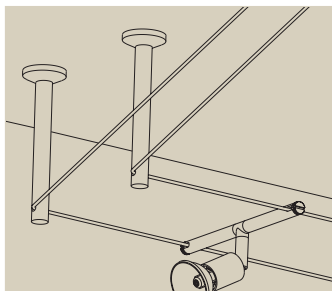

Napínač na stěnu, flexibilní, 1 pár
Naprężacz ścienny, elastyczny, 1 para
Настенное натяжное устройство, гибкое, 1 пара

2x

∅42 ∅20mm
 EAN 4000870 178089
178.08

☞ Matný chrom ☞ Kov
 ☞ Chrom matowy ☞ Metal
 ☞ Хром матовый ☞ Металл

Otočný prvek připojení na stěnu, 1 pár
Zwrotnica przyłącza ściennego, 1 para
Присоединение на стене - направляющая, 1 пара

2x

∅42 ∅12mm
 EAN 4000870 178102
178.10

☞ Matný chrom ☞ Kov
 ☞ Chrom matowy ☞ Metal
 ☞ Хром матовый ☞ Металл

Otočný prvek/zavěšení, pro našroubování, 1 pár
Zwrotnica / Zawieszenie, na dokręcenie, 1 para
Направляющая / Отвес, для прикручивания, 1 пара

2x

6x

6x

∅165 ∅16mm
 EAN 4000870 178065
178.06

☞ Matný chrom ☞ Kov
 ☞ Chrom matowy ☞ Metal
 ☞ Хром матовый ☞ Металл

Otočný prvek/zavěšení, pro našroubování, 1 pár
Zwrotnica / Zawieszenie, na dokręcenie, 1 para
Направляющая / Отвес, для прикручивания, 1 пара

2x

2x

2x

∅165 ∅16mm
 EAN 4000870 178249
178.24

☞ Chrom ☞ Kov
 ☞ Chrom ☞ Metal
 ☞ Хром ☞ Металл