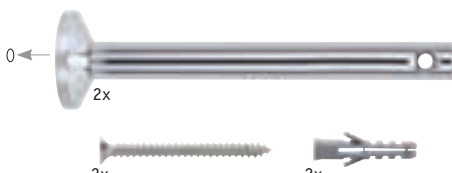

Napínač na stěnu, flexibilní, 1 pár
Naprężacz ścienny, elastyczny, 1 para
Настенное натяжное устройство, гибкое, 1 пара

2x

∅42 ∅20mm
 EAN 4000870 178089
178.08

☞ Matný chrom ☞ Kov
 ☞ Chrom matowy ☞ Metal
 ☞ Хром матовый ☞ Металл

Otočný prvek připojení na stěnu, 1 pár
Zwrotnica przyłącza ściennego, 1 para
Присоединение на стене - направляющая, 1 пара

2x

∅42 ∅12mm
 EAN 4000870 178102
178.10

☞ Matný chrom ☞ Kov
 ☞ Chrom matowy ☞ Metal
 ☞ Хром матовый ☞ Металл

Otočný prvek/zavěšení, pro našroubování, 1 pár
Zwrotnica / Zawieszenie, na dokręcenie, 1 para
Направляющая / Отвес, для прикручивания, 1 пара

2x

6x

6x

∅165 ∅16mm
 EAN 4000870 178065
178.06

☞ Matný chrom ☞ Kov
 ☞ Chrom matowy ☞ Metal
 ☞ Хром матовый ☞ Металл

Otočný prvek/zavěšení, pro našroubování, 1 pár
Zwrotnica / Zawieszenie, na dokręcenie, 1 para
Направляющая / Отвес, для прикручивания, 1 пара

2x

2x

2x

∅165 ∅16mm
 EAN 4000870 178249
178.24

☞ Chrom ☞ Kov
 ☞ Chrom ☞ Metal
 ☞ Хром ☞ Металл