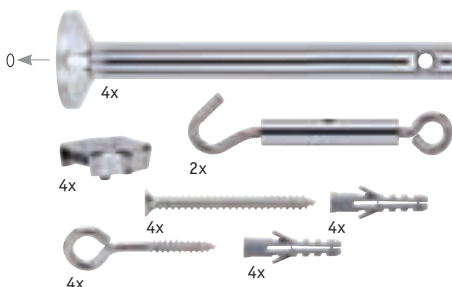

Otočný prvek připojení na stěnu, 1 pár
Zwrotnica przyłącza ściennego, 1 para
Присоединение на стене - направляющая, 1 пара

2x

∅42 ∅12mm
 EAN 4000870 178102
178.10

☞ Matný chrom ☞ Kov
 ☞ Chrom matowy ☞ Metal
 ☞ Хром матовый ☞ Металл

Otočný prvek/zavěšení, pro našroubování, 1 pár
Zwrotnica / Zawieszenie, na dokręcenie, 1 para
Направляющая / Отвес, для прикручивания, 1 пара

2x

6x

6x

∅165 ∅16mm
 EAN 4000870 178065
178.06

☞ Matný chrom ☞ Kov
 ☞ Chrom matowy ☞ Metal
 ☞ Хром матовый ☞ Металл

Otočný prvek/zavěšení, pro našroubování, 1 pár
Zwrotnica / Zawieszenie, na dokręcenie, 1 para
Направляющая / Отвес, для прикручивания, 1 пара

2x

2x

2x

∅165 ∅16mm
 EAN 4000870 178249
178.24

☞ Chrom ☞ Kov
 ☞ Chrom ☞ Metal
 ☞ Хром ☞ Металл

Napínací montážní sada
Zestaw montażowy napinająca
Монтажный комплект

4x

4x

2x

4x

4x

∅165 ∅16mm
 EAN 4000870 178348
178.34

☞ Chrom ☞ Kov
 ☞ Chrom ☞ Metal
 ☞ Хром ☞ Металл