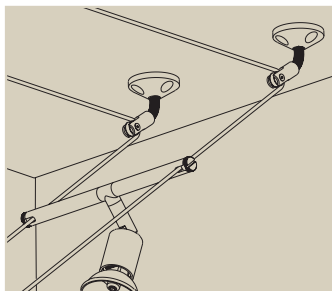

Napínač na stěnu, flexibilní, 1 pár
Naprężacz ścienny, elastyczny, 1 para
Настенное натяжное устройство, гибкое, 1 пара

2x

∅42 ∅20mm
 EAN 4000870 178089
178.08

☞ Matný chrom ☞ Kov
 ☞ Chrom matowy ☞ Metal
 ☞ Хром матовый ☞ Металл

Otočný prvek připojení na stěnu, 1 pár
Zwrotnica przyłącza ściennego, 1 para
Присоединение на стене - направляющая, 1 пара

2x

∅42 ∅12mm
 EAN 4000870 178102
178.10

☞ Matný chrom ☞ Kov
 ☞ Chrom matowy ☞ Metal
 ☞ Хром матовый ☞ Металл

Otočný prvek/zavěšení, pro našroubování, 1 pár
Zwrotnica / Zawieszenie, na dokręcenie, 1 para
Направляющая / Отвес, для прикручивания, 1 пара

2x

6x

6x

∅165 ∅16mm
 EAN 4000870 178065
178.06

☞ Matný chrom ☞ Kov
 ☞ Chrom matowy ☞ Metal
 ☞ Хром матовый ☞ Металл

Otočný prvek/zavěšení, pro našroubování, 1 pár
Zwrotnica / Zawieszenie, na dokręcenie, 1 para
Направляющая / Отвес, для прикручивания, 1 пара

2x

2x

2x

∅165 ∅16mm
 EAN 4000870 178249
178.24

☞ Chrom ☞ Kov
 ☞ Chrom ☞ Metal
 ☞ Хром ☞ Металл