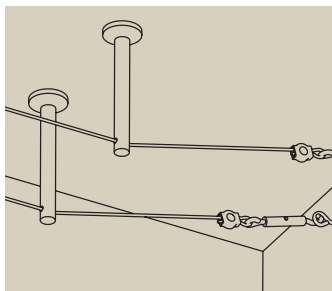

Napínač na stěnu, flexibilní, 1 pár
Naprężacz ścienny, elastyczny, 1 para
Настенное натяжное устройство, гибкое, 1 пара

2x

∅42 ∅20mm
 EAN 4000870 178089
178.08

☞ Matný chrom ☞ Kov
 ☞ Chrom matowy ☞ Metal
 ☞ Хром матовый ☞ Металл

Otočný prvek připojení na stěnu, 1 pár
Zwrotnica przyłącza ściennego, 1 para
Присоединение на стене - направляющая, 1 пара

2x

∅42 ∅12mm
 EAN 4000870 178102
178.10

☞ Matný chrom ☞ Kov
 ☞ Chrom matowy ☞ Metal
 ☞ Хром матовый ☞ Металл

Otočný prvek/zavěšení, pro našroubování, 1 pár
Zwrotnica / Zawieszenie, na dokręcenie, 1 para
Направляющая / Отвес, для прикручивания, 1 пара

2x

6x

6x

∅165 ∅16mm
 EAN 4000870 178065
178.06

☞ Matný chrom ☞ Kov
 ☞ Chrom matowy ☞ Metal
 ☞ Хром матовый ☞ Металл

Otočný prvek/zavěšení, pro našroubování, 1 pár
Zwrotnica / Zawieszenie, na dokręcenie, 1 para
Направляющая / Отвес, для прикручивания, 1 пара

2x

2x

2x

∅165 ∅16mm
 EAN 4000870 178249
178.24

☞ Chrom ☞ Kov
 ☞ Chrom ☞ Metal
 ☞ Хром ☞ Металл