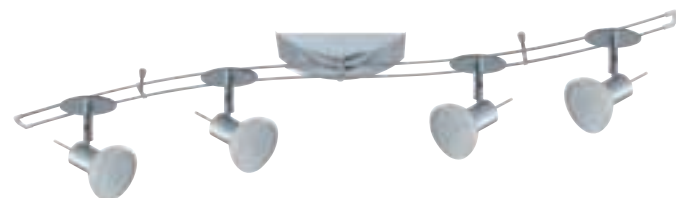

Easy Power

☞ Matný chrom ☒ Kov
☞ Chrom matowy ☒ Metal
☞ Хром матовый ☒ Металл

EasyPower 300

incl. 6x50W, GU5,3
230/12V, 300VA

↔ 4,2m \pm 30mm
EAN 4000870 975299

975.29

💡 832.05

Sheela

☞ Matný chrom/Opál ☒ Kov/Sklo
☞ Chrom matowy/Opal ☒ Metal/
 Szkło
☞ Хром матовый/
 Опал ☒ Металл/Стекло

Sheela S 150

incl. 4x35W, GU5,3
230/12V, 150VA

↔ 1,4m \pm 30mm
EAN 4000870 975152

975.15

💡 832.60