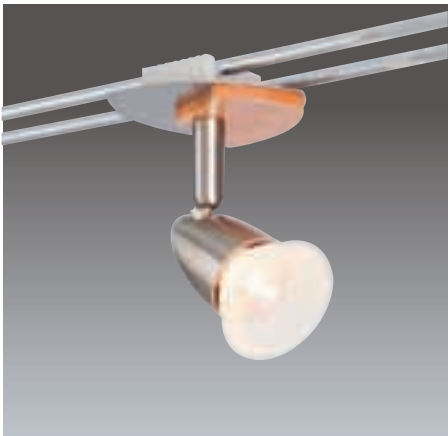

Sheela

⚙ Černá/Opál 🗪 Kov/Sklo
 ⚙ Czarny/Opal 🗪 Metal/Szkło
 ⚙ черный/Опал 🗪 Металл/Стекло

Sheela S 150

incl. 4x35W, GU5,3
 230/12V, 150VA
 ⇄1,4m ⚙ 30mm
 EAN 4000870 975220
975.22

💡 832.60

Halogen
12V

C

Cannes

⚙ Kartáčované železo/
 Dřevo 🗪 Kov/Dřevo
 ⚙ Żelazo szcztokowane/
 Drewno 🗪 Metal/Drewno
 ⚙ Железо шероховатое/
 Дерево 🗪 Металл/Дерево

Hip Cannes 150

incl. 4x35W, GU5,3
 230/12V, 150VA
 ⇄1,40m ⚙ 30mm
 EAN 4000870 965221
965.22

💡 833.16

Halogen
12V

C

Twister Cannes

incl. 4x35W, GU5,3
 230/12V, 150VA
 ⚙ 30 ⌀450mm
 EAN 4000870 965177
965.17

💡 833.16

Halogen
12V

C