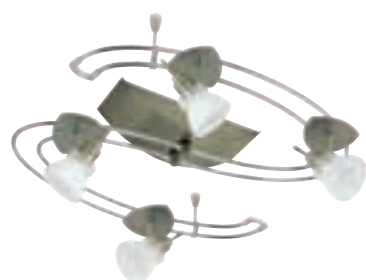

Cannes

🌀 Bílá 📏 Kov
🌀 Biały 📏 Metal
🌀 Белый 📏 Металл

Hip Cannes 150

incl. 4x35W, GU5,3
 230/12V, 150VA
 ⇔1,40m 30mm
 EAN 4000870 965207

965.20

833.16

Halogen
12V

C

Verbier

🌀 Stará mosaz/Opál 📏 Kov/Sklo
🌀 Stary mosiadz/Opal 📏 Metal/
 Szkło
🌀 Старая латунь/
 Опал 📏 Металл/Стекло

Hip Verbier 150

incl. 4x35W, GU4
 230/12V, 150VA
 ⇔1,40m 30mm
 EAN 4000870 965269

965.26

833.76

Halogen
12V

C

Twister Verbier 150

incl. 4x35W, GU4
 230/12V, 150VA
 30 450mm
 EAN 4000870 965184

965.18

833.76

Halogen
12V

C