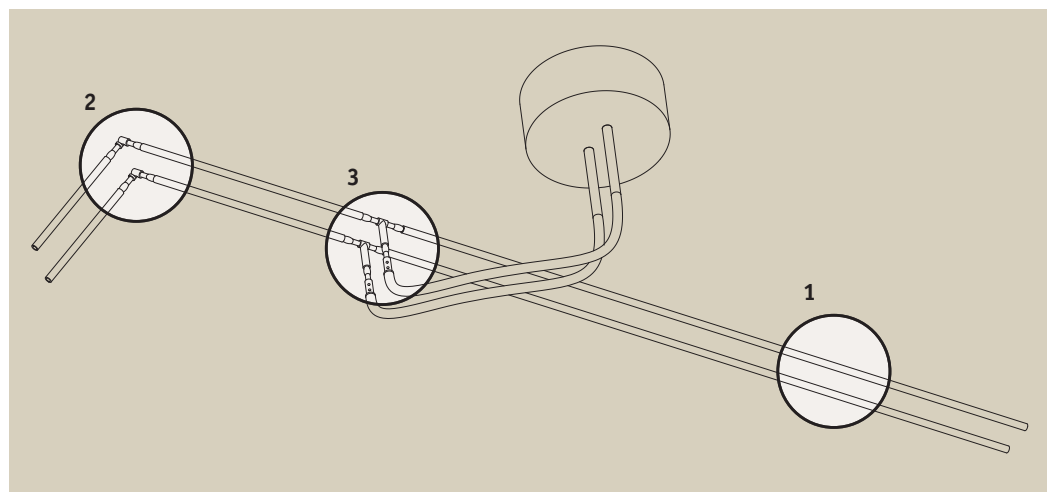

Tuč rovná
Listwa prosta
Штанга прямая

max. 300W
 12V
 ⇄1,4m ±30 ø6mm
 EAN 4000870 972823
972.82

- ☞ Matný chrom ☑ Kov
- ☞ Chrom matowy ☑ Metal
- ☞ Хром матовый ☑ Металл

Tuč rovná
Listwa prosta
Штанга прямая

12V
 ⇄1,4m ±30 ø6mm
 EAN 4000870 991404
991.40

- ☞ Chrom ☑ Kov
- ☞ Chrom ☑ Metal
- ☞ Хром ☑ Металл

Úhlový konektor
Wtyczka kątowna
Угловой разъём

max. 300W
 12V
 ø6mm
 EAN 4000870 990421
990.42

- ☞ Matný chrom ☑ Kov
- ☞ Chrom matowy ☑ Metal
- ☞ Хром матовый ☑ Металл

Sada tyčí pro středové napájení
Zestaw zasilający listwowy
Комплект промежуточной подачи питания, штанги

max. 300W
 12V
 ø6mm
 EAN 4000870 991787
991.78

- ☞ Chrom ☑ Kov
- ☞ Chrom ☑ Metal
- ☞ Хром ☑ Металл