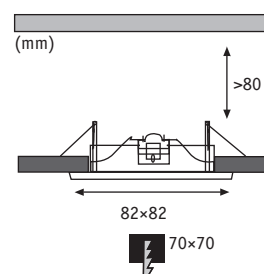

Security

GU5,3 Ø51mm

832.44 20W
832.45 35W

Transfo

☐ = 402 - 411

Premium Line IP65 Quadro

☒ Hliník, zinek Aluminium Cynk Алюминий Цинк

- ▶ chráněno proti stříkající vodě a proudu vody (IP65)
- ▶ ochrona przed rozpryskami i strumieniem wody (IP65)
- ▶ с защитой от водяных брызг и струй (IP65)
- ▶ neoslňující díky ustupujícímu zdroji světla
- ▶ cofnięte żarówki nie oślepiają
- ▶ неслепящий свет благодаря заглубленной лампе

☞ Bílá Biały Белый

max. 1x35W	incl. 1x35W	incl. 3x35W
EAN 4000870 939780	EAN 4000870 925287	EAN 4000870 939797
937.28 ☒	925.28 new	937.29

☞ Kartáčované železo Żelazo szczotkowane Железо шероховатое

max. 1x35W	incl. 3x35W
EAN 4000870 939766	EAN 4000870 939773
937.26 ☒	937.27

Security

GU5,3 Ø51mm

832.44 20W
832.45 35W

Premium Line Quadro

☒ Hliník, zinek Aluminium Cynk Алюминий Цинк

☞ Titanová Titan Титан

incl. 4x35W
incl. 150VA ☒
EAN 4000870 995792
995.79