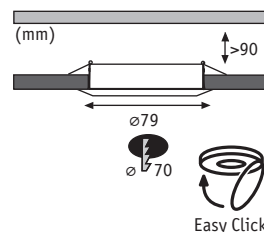

max. 1x50W

EAN 4000870 987735

987.73 ☞

☞ Kartáčované železo Żelazo szczotkowane Железо шероховатое

max. 1x50W

EAN 4000870 179574

179.57 ☞

Security