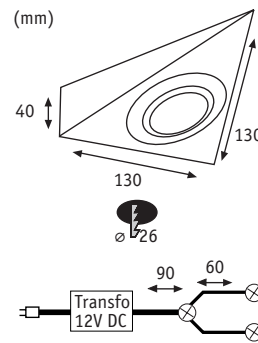

G4

831.15 10W
831.17 20W

Micro Line 12V

☒ Kov Metal Металл

☞ Kartáčované železo Żelazo szcztokowane Железо шероховатое

max. 1x20W

incl. 3x20W

EAN 4000870 984413
984.41

incl. 70VA
EAN 4000870 984291
984.29

Micro Line LED Triangle

☒ Kov/Sklo Metal/Szkło Металл/Стекло

☞ Kartáčované železo Żelazo szcztokowane Железо шероховатое

incl. 3x1W

incl. 12VA

∠ 120°

2700 K