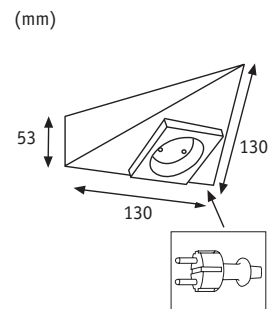

**Micro Line 12V G4 Triangle**

☒ Kov/Sklo Metal/Szkło Металл/Стекло

☞ Bílá Biały Белый

**incl. 3x20W**  
 incl. 60VA   
 EAN 4000870 983973  
**983.97**

Kartáčované železo Żelazo szczotkowane Железо шероховатое

**incl. 3x20W**  
 incl. 60VA   
 EAN 4000870 983980  
**983.98**

230V

**Micro Line Triangle Socket**

☒ Kov Metal Металл

☞ Kartáčované železo Żelazo szczotkowane Железо шероховатое

**1x Socket**  
 EAN 4000870 985229  
**985.22**