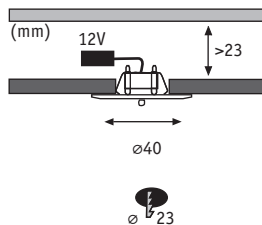

Star Line LED

☒ Polykarbonát poliwęglan Поликарбонат

☞ Bílá Biały Белый

incl. 6x1W

incl. 6VA
 ✎ 45°
 6500 K
 6x47 cd
 EAN 4000870 987315
987.31

☞ Matný chrom Chrom matowy Хром матовый

incl. 6x1W

incl. 6VA
 ✎ 45°
 6500 K
 6x47 cd
 EAN 4000870 988664
988.66

Star Line LED

☒ Kov Metal Металл

☞ Chrom Chrom Хром

incl. 10x0,25W

incl. 7VA
 3000 K
 EAN 4000870 998106
998.10

☞ Kartáčované železo Żelazo szczotkowane Железо шероховатое

incl. 10x0,25W

incl. 15VA
 3000 K
 EAN 4000870 998113
998.11