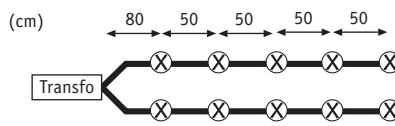

Star Line LED

☒ Polykarbonát poliwęglan Поликарбонат

☞ Bílá Biały Белый

incl. 6x1W

incl. 6VA
 ✎ 45°
 6500 K
 6x47 cd
 EAN 4000870 987315
987.31

☞ Matný chrom Chrom matowy Хром матовый

incl. 6x1W

incl. 6VA
 ✎ 45°
 6500 K
 6x47 cd
 EAN 4000870 988664
988.66