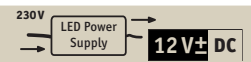

Power Supply 230/12V DC