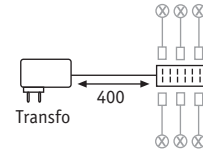

**230/12V, 6VA**  
 max. 6W  
 ⌀66 ⇄44 ⚡104mm  
 EAN 4000870 975428  
**975.42**

(mm)

max. 15x <b>987.72</b>	max. 6x <b>987.91 987.56</b> <b>937.01</b>	max. 4x <b>988.87 988.63</b>	Connector <b>988.93</b>	Adapter <b>703.26</b>

**230/12V, 12VA**  
 max. 12W  
 ⌀122 ⇄39 ⚡19mm  
 EAN 4000870 987544  
**987.54**

(mm)

max. 30x <b>987.72</b>	max. 12x (6x) <b>987.91 987.56</b> <b>937.01</b>	max. 8x <b>988.87 988.63</b>	Connector <b>988.93</b>	Adapter <b>703.26</b>