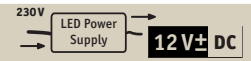

LED Power Supply 12W 230/12V DC

- Ovladače jsou koncipovány speciálně pro provoz LED
- 230 V 50 Hz / 12 V DC
- Sterowniki zaprojektowano specjalnie do pracy z urządzeniami diodowymi
- 230V 50Hz / 12VDC
- Драйверы разработаны специально для эксплуатации светодиодных приборов
- 230V 50Hz 12 В пост. тока