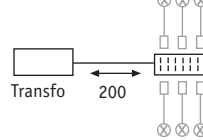

**230/12V, 12VA**  
 max. 12W  
 ⌀122 ⇄39 ⚡19mm  
 EAN 4000870 987544  
**987.54**

(mm)

max. 30x <b>987.72</b>	max. 12x (6x) <b>987.91 987.56</b> <b>937.01</b>	max. 8x <b>988.87 988.63</b>	Connector <b>988.93</b>	Adapter <b>703.26</b>