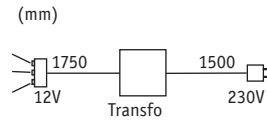

LED Transfo IP44 230/12V AC

- ▶ 230 V 50Hz/12 V AC 50Hz
- ▶ 230 V 50Hz/12 V AC 50Hz
- ▶ 230 V 50Hz/12 V AC 50Hz
- ▶ Ideální pro venkovní prostor, IP44
- ▶ Urządzenie znakomicie nadaje się do montażu na zewnątrz, IP44
- ▶ Идеально для наружного освещения, IP44

230/12V, 6VA
 max. 6W
 ∅60 ↔70 ∓50mm
 EAN 4000870 987599
987.59

max. 6x
988.69

max. 6x
988.71

Connector
988.46

LED Transfo 230/12V AC

- ▶ 12 V AC 50Hz
- ▶ 12 V AC 50Hz
- ▶ 12 V AC 50Hz

230/12V, 20VA
 max. 20W
 ∅87 ↔58 ∓53mm
 EAN 4000870 977590
977.59