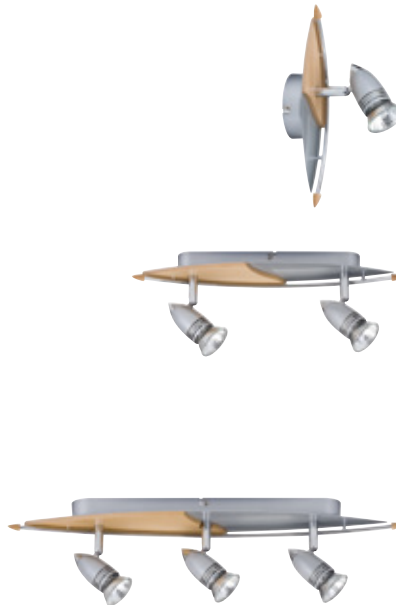

⚙ Hliník/Dřevo 🗪 Kov/Dřevo
 ⚙ Alu/Drewno 🗪 Metal/Drewno
 ⚙ Алюминий/Дерево 🗪 Металл/Дерево

💡 836.56

Hilke

incl. 1×50 W, GU10
 347 lm, 2900 K
 \angle 35°, 800 cd
 230 V
 ⌀235 ⇄80 ⌀140 mm
 EAN 4000870 662113

662.11

Hilke

incl. 2×50 W, GU10
 2×347 lm, 2900 K
 \angle 35°, 800 cd
 230 V
 ⌀140 ⇄380 ⌀90 mm
 EAN 4000870 662120

662.12

Hilke

incl. 3×50 W, GU10
 3×347 lm, 2900 K
 \angle 35°, 800 cd
 230 V
 ⌀140 ⇄590 ⌀110 mm
 EAN 4000870 662137

662.13

⚙ Rezavá ocel 🗪 Kov/Sklo
 ⚙ Żelazo surowe 🗪 Metal/Szkło
 ⚙ Ржавое железо 🗪 Металл/Стекло

💡 800.32

Classico

incl. 1×42 W, G9
 625 lm, 2800 K
 230 V
 ⌀105 ⇄80 ⌀115 mm
 EAN 4000870 601747

601.74

Classico