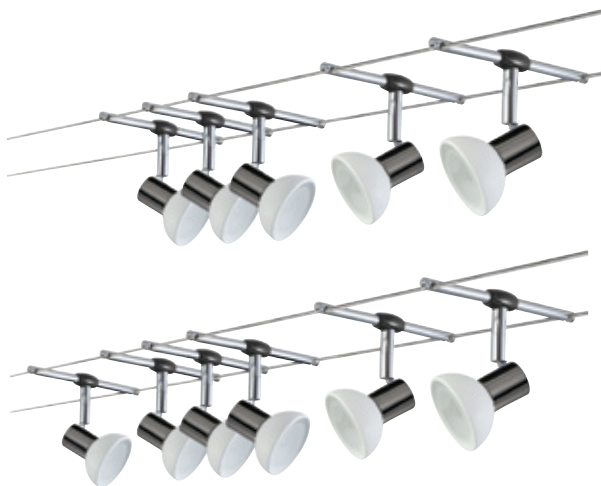

⚙ Černá/Opál 🗪 Kov/Sklo
 ⚙ Czarny/Opal 🗪 Metal/Szkło
 ⚙ черный/Опал 🗪 Металл/Стекло

Sheela 105

incl. 5×20 W, GU5,3
 5×280 lm, 2900 K
 230/12 V, 105 VA
 ⚙ 160 mm 2,5 mm² ↔ 10 m
 EAN 4000870 975350

975.35

⚙ 832.53

Halogen
12V

Sheela 210

incl. 6×35 W, GU5,3
 6×532 lm, 2900 K
 230/12 V, 210 VA
 ⚙ 160 mm 4 mm² ↔ 10 m
 EAN 4000870 975367

975.36

⚙ 832.60

Halogen
12V

⚙ Matný chrom/Bílá 🗪 Kov/Sklo
 ⚙ Chrom matowy/Biały 🗪 Metal/Szkło
 ⚙ Хром матовый/Белый 🗪 Металл/Стекло

Wolbi

incl. 5×20 W, GU5,3
 5×280 lm, 2900 K
 230/12 V, 105 VA
 ⚙ 160 mm 2,5 mm² ↔ 10 m
 EAN 4000870 940754

940.75

⚙ 832.53

Halogen
12V