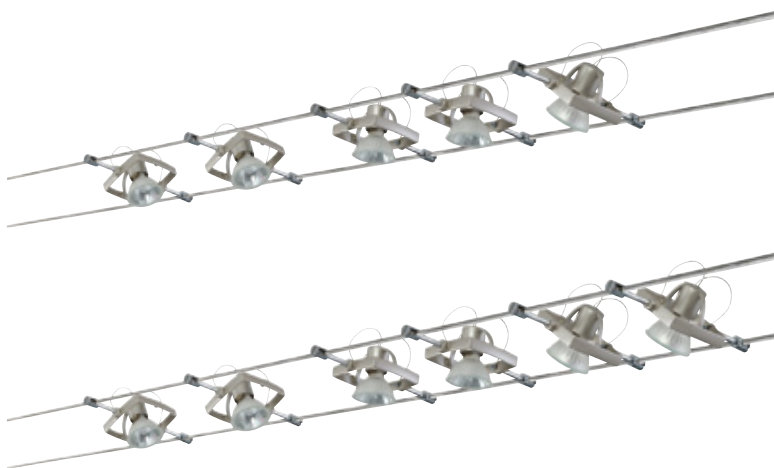

Hliník/Chrom  Kov
 Alu/Chrom  Metal
 Алюминий/Хром  Металл

Cardan 150

incl. 4×35 W, GU5,3
 4×435 lm, 2900 K
 \sphericalangle 38°, 1100 cd
 230/12V, 150 VA
 \pm 125 mm 2,5 mm² ↔10 m
 EAN 4000870 972038

Halogen
12V

972.03

Q 832.09

Cardan 300

incl. 8×35 W, GU5,3
 8×435 lm, 2900 K
 \sphericalangle 38°, 1100 cd
 230/12V, 300 VA
 \pm 125 mm 4 mm² ↔15 m
 EAN 4000870 972045

Halogen
12V

972.04

Q 832.09

Nikl satinovaný  Kov
 Nikiel satynowy  Metal
 Никель лощёный  Металл

Mac II 105

incl. 5×20 W, GU5,3
 5×191 lm, 2900 K
 \sphericalangle 38°, 700 cd
 230/12V, 105 VA
 \pm 160 mm 2,5 mm² ↔10 m
 EAN 4000870 975046

Halogen
12V

975.04

Q 833.14

Mac II 210

incl. 6×35 W, GU5,3
 6×338 lm, 2900 K
 \sphericalangle 38°, 1250 cd
 230/12V, 210 VA
 \pm 160 mm 4 mm² ↔10 m
 EAN 4000870 975053