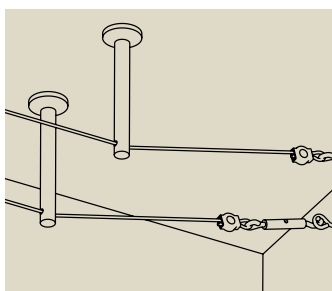

Napínač na stěnu, flexibilní, 1 pár
Naprężacz ścienny, elastyczny, 1 para
Настенное натяжное устройство, гибкое, 1 пара

∅42 ∅20 mm
 EAN 4000870 178089
178.08

- ☞ Matný chrom ☒ Kov
- ☞ Chrom matowy ☒ Metal
- ☞ Хром матовый ☒ Металл

Otočný prvek připojení na stěnu, 1 pár
Zwrotnica przyłącza ściennego, 1 para
Присоединение на стене - направляющая, 1 пара

∅42 ∅12 mm
 EAN 4000870 178102
178.10

- ☞ Matný chrom ☒ Kov
- ☞ Chrom matowy ☒ Metal
- ☞ Хром матовый ☒ Металл

Otočný prvek/zavěšení, pro našroubování, 1 pár
Zwrotnica / Zawieszenie, na dokręcenie, 1 para
Направляющая / Отвес, для прикручивания, 1 пара

∅165 ∅16 mm
 EAN 4000870 178065
178.06

- ☞ Matný chrom ☒ Kov
- ☞ Chrom matowy ☒ Metal
- ☞ Хром матовый ☒ Металл

Otočný prvek/zavěšení, pro našroubování, 1 pár
Zwrotnica / Zawieszenie, na dokręcenie, 1 para
Направляющая / Отвес, для прикручивания, 1 пара

∅165 ∅16 mm
 EAN 4000870 178249
178.24

- ☞ Chrom ☒ Kov
- ☞ Chrom ☒ Metal
- ☞ Хром ☒ Металл