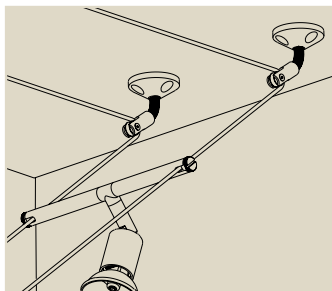

Napínač na stěnu, flexibilní, 1 pár
Naprężacz ścienny, elastyczny, 1 para
Настенное натяжное устройство, гибкое, 1 пара

∅42 ∅20 mm
 EAN 4000870 178089
178.08

- ☞ Matný chrom ☒ Kov
- ☞ Chrom matowy ☒ Metal
- ☞ Хром матовый ☒ Металл

Otočný prvek připojení na stěnu, 1 pár
Zwrotnica przyłącza ściennego, 1 para
Присоединение на стене - направляющая, 1 пара

∅42 ∅12 mm
 EAN 4000870 178102
178.10

- ☞ Matný chrom ☒ Kov
- ☞ Chrom matowy ☒ Metal
- ☞ Хром матовый ☒ Металл

Otočný prvek/zavěšení, pro našroubování, 1 pár
Zwrotnica / Zawieszenie, na dokręcenie, 1 para
Направляющая / Отвес, для прикручивания, 1 пара

∅165 ∅16 mm
 EAN 4000870 178065
178.06

- ☞ Matný chrom ☒ Kov
- ☞ Chrom matowy ☒ Metal
- ☞ Хром матовый ☒ Металл

Otočný prvek/zavěšení, pro našroubování, 1 pár
Zwrotnica / Zawieszenie, na dokręcenie, 1 para
Направляющая / Отвес, для прикручивания, 1 пара

∅165 ∅16 mm
 EAN 4000870 178249
178.24

- ☞ Chrom ☒ Kov
- ☞ Chrom ☒ Metal
- ☞ Хром ☒ Металл