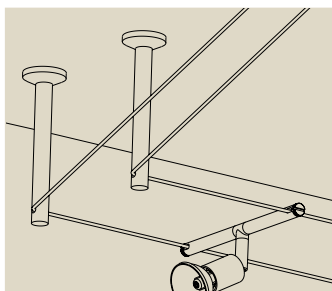

Napínač na stěnu, flexibilní, 1 pár
Naprężacz ścienny, elastyczny, 1 para
Настенное натяжное устройство, гибкое, 1 пара

∅42 ∅20 mm
 EAN 4000870 178089
178.08

- ☞ Matný chrom ☒ Kov
- ☞ Chrom matowy ☒ Metal
- ☞ Хром матовый ☒ Металл

Otočný prvek připojení na stěnu, 1 pár
Zwrotnica przyłącza ściennego, 1 para
Присоединение на стене - направляющая, 1 пара

∅42 ∅12 mm
 EAN 4000870 178102
178.10

- ☞ Matný chrom ☒ Kov
- ☞ Chrom matowy ☒ Metal
- ☞ Хром матовый ☒ Металл

Otočný prvek/zavěšení, pro našroubování, 1 pár
Zwrotnica / Zawieszenie, na dokręcenie, 1 para
Направляющая / Отвес, для прикручивания, 1 пара

∅165 ∅16 mm
 EAN 4000870 178065
178.06

- ☞ Matný chrom ☒ Kov
- ☞ Chrom matowy ☒ Metal
- ☞ Хром матовый ☒ Металл

Otočný prvek/zavěšení, pro našroubování, 1 pár
Zwrotnica / Zawieszenie, na dokręcenie, 1 para
Направляющая / Отвес, для прикручивания, 1 пара

∅165 ∅16 mm
 EAN 4000870 178249
178.24

- ☞ Chrom ☒ Kov
- ☞ Chrom ☒ Metal
- ☞ Хром ☒ Металл