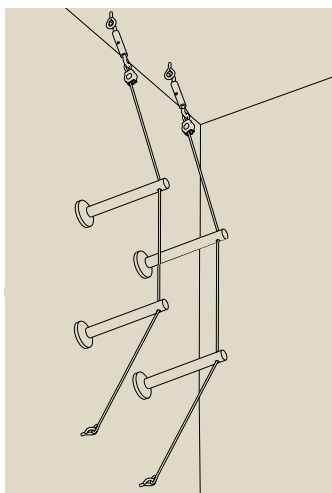

Napínač na stěnu, flexibilní, 1 pár
Naprężacz ścienny, elastyczny, 1 para
Настенное натяжное устройство, гибкое, 1 пара

∅42 ∅20 mm
 EAN 4000870 178089
178.08

- ☞ Matný chrom ☒ Kov
- ☞ Chrom matowy ☒ Metal
- ☞ Хром матовый ☒ Металл

Otočný prvek připojení na stěnu, 1 pár
Zwrotnica przyłącza ściennego, 1 para
Присоединение на стене - направляющая, 1 пара

∅42 ∅12 mm
 EAN 4000870 178102
178.10

- ☞ Matný chrom ☒ Kov
- ☞ Chrom matowy ☒ Metal
- ☞ Хром матовый ☒ Металл

Otočný prvek/zavěšení, pro našroubování, 1 pár
Zwrotnica / Zawieszenie, na dokręcenie, 1 para
Направляющая / Отвес, для прикручивания, 1 пара

∅165 ∅16 mm
 EAN 4000870 178065
178.06

- ☞ Matný chrom ☒ Kov
- ☞ Chrom matowy ☒ Metal
- ☞ Хром матовый ☒ Металл

Otočný prvek/zavěšení, pro našroubování, 1 pár
Zwrotnica / Zawieszenie, na dokręcenie, 1 para
Направляющая / Отвес, для прикручивания, 1 пара

∅165 ∅16 mm
 EAN 4000870 178249
178.24

- ☞ Chrom ☒ Kov
- ☞ Chrom ☒ Metal
- ☞ Хром ☒ Металл