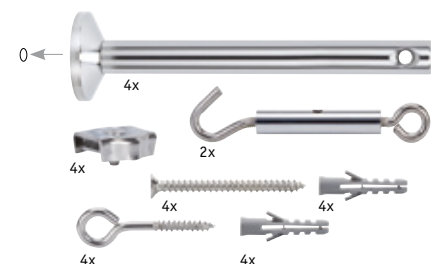

∅165 ∅16 mm
EAN 4000870 178348
178.34

- ☞ Chrom ☒ Kov
- ☞ Chrom ☒ Metal
- ☞ Хром ☒ Металл