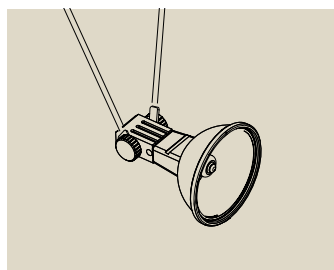

Křížová spojka Spice, 1 pár
Spice łącznik krzyżowy, 1 para
Spice Перекрёстный соединитель, 1 пара

2x

max. 300 W
 12 V
 ⌀40 mm ø12 mm 6 mm²
 EAN 4000870 972816
972.81

Halogen
12V

☞ Matný chrom ☞ Kov
 ☞ Chrom matowy ☞ Metal
 ☞ Хром матовый ☞ Металл

Držák žárovky - zásuvka, pro lankové systémy
Uchwyt lampowy Socket na system linowy
Ламповый держатель Socket, для тросовых систем

max. 1×35 W, G4
 12 V

Halogen
12V

EAN 4000870 978412
978.41

☞ Černá ☞ Kov
 ☞ Czarny ☞ Metal
 ☞ черный ☞ Металл

Držák žárovky Kolibri, pro lankové systémy
Uchwyt lampowy Koliber na system linowy
Ламповый держатель Kolibri, для тросовых систем

max. 1×50 W, GX5,3
 12 V

Halogen
12V

EAN 4000870 975176
975.17

☞ Černá ☞ Kov
 ☞ Czarny ☞ Metal
 ☞ черный ☞ Металл