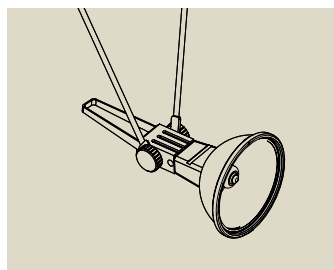

Držák žárovky - zásuvka, pro lankové systémy
Uchwyt lampowy Socket na system linowy
Ламповый держатель Socket, для тросовых систем

max. 1×35 W, G4
 12 V

Halogen
12V

EAN 4000870 978412
978.41

☞ Černá ☞ Kov
 ☞ Czarny ☞ Metal
 ☞ черный ☞ Металл

Držák žárovky Kolibri, pro lankové systémy
Uchwyt lampowy Koliber na system linowy
Ламповый держатель Kolibri, для тросовых систем

max. 1×50 W, GX5,3
 12 V

Halogen
12V

EAN 4000870 975176
975.17

☞ Černá ☞ Kov
 ☞ Czarny ☞ Metal
 ☞ черный ☞ Металл