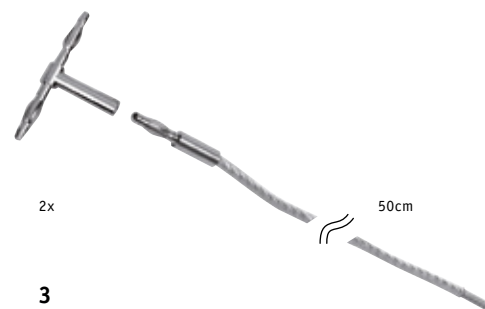

Tuč rovná
Listwa prosta
Штанга прямая

max. 300 W
12 V
30 mm ø6 mm ⇄1,4 m
EAN 4000870 972823
972.82

☞ Matný chrom ☒ Kov
☞ Chrom matowy ☒ Metal
☞ Хром матовый ☒ Металл

Tuč rovná
Listwa prosta
Штанга прямая

12 V
30 mm ø6 mm ⇄1,4 m
EAN 4000870 991404
991.40

☞ Chrom ☒ Kov
☞ Chrom ☒ Metal
☞ Хром ☒ Металл

Úhlový konektor
Wtyczka kątowna
Угловой разъем

max. 300 W
12 V
ø6 mm
EAN 4000870 990421
990.42

☞ Matný chrom ☒ Kov
☞ Chrom matowy ☒ Metal
☞ Хром матовый ☒ Металл

Sada tyčí pro středové napájení
Zestaw zasilający listwowy
Комплект промежуточной подачи
питания, штанги

max. 300 W
12 V
ø6 mm
EAN 4000870 991787
991.78

☞ Chrom ☒ Kov
☞ Chrom ☒ Metal
☞ Хром ☒ Металл