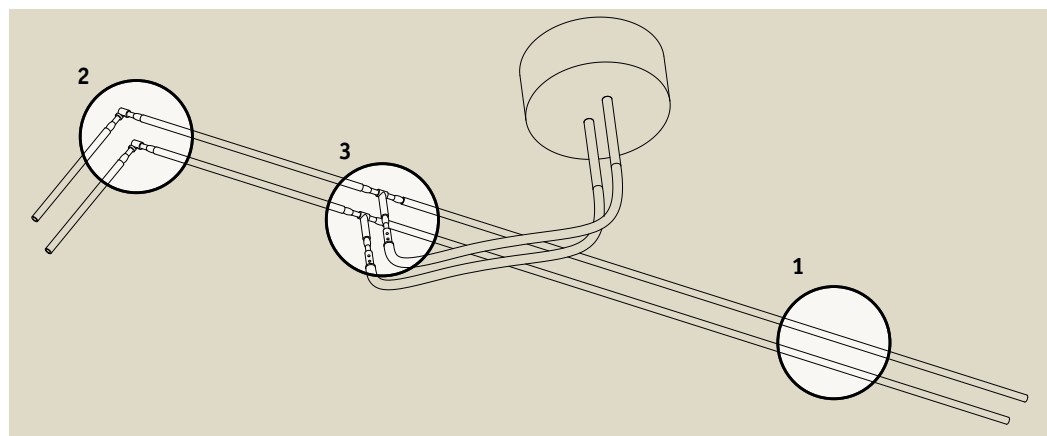

Tuč rovná
Listwa prosta
Штанга прямая

max. 300 W
12 V
30 mm ø6 mm ⇄1,4 m
EAN 4000870 972823
972.82

☞ Matný chrom ☒ Kov
☞ Chrom matowy ☒ Metal
☞ Хром матовый ☒ Металл

Tuč rovná
Listwa prosta
Штанга прямая

12 V
30 mm ø6 mm ⇄1,4 m
EAN 4000870 991404
991.40

☞ Chrom ☒ Kov
☞ Chrom ☒ Metal
☞ Хром ☒ Металл

Úhlový konektor
Wtyczka kątowna
Угловой разъем

max. 300 W
12 V
ø6 mm
EAN 4000870 990421
990.42

☞ Matný chrom ☒ Kov
☞ Chrom matowy ☒ Metal
☞ Хром матовый ☒ Металл

Sada tyčí pro středové napájení
Zestaw zasilający listwowy
Комплект промежуточной подачи
питания, штанги

max. 300 W
12 V
ø6 mm
EAN 4000870 991787
991.78

☞ Chrom ☒ Kov
☞ Chrom ☒ Metal
☞ Хром ☒ Металл