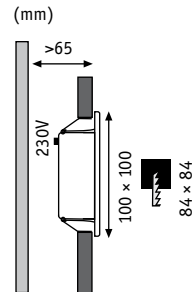

Special Line IP65 Downlight

☒ Kov/Plast Metal/Tworzywo sztuczne Metall/Пластмасса

- ▶ montáž možná přímo do 60 mm vestavných krabic
- ▶ možliwy montaż bezpośredni w puszkach podtynkowych 60 mm
- ▶ монтаж возможен непосредственно во встроенных розетках на 60 мм
- ▶ provoz přímo s 230 V
- ▶ zasilanie bezpośrednie 230 V
- ▶ работа напрямую от 230 В

☞ Nikl satinovaný/Opál Nikiel satynowy/Opal Никель лощёный/Опал

incl. 1×0,25 W

8,6 lm, 5000 K
 ✕ 120°

EAN 4000870 989883

989.88

Special Line LED Window 1

☒ Kov Metal Metall

Special Line LED Window 2