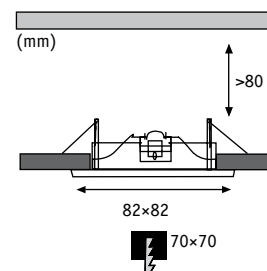

☞ Bílá Biały Белый

max. 1×35 W	incl. 1×35 W	incl. 3×35 W
EAN 4000870 937280 937.28	430 lm, 2900 K ∠ 38°, 1100 cd incl. 70 VA EAN 4000870 925287 925.28	3×430 lm, 2900 K ∠ 38°, 1100 cd incl. 105 VA EAN 4000870 937297 937.29

☞ Kartáčované železo Żelazo szcztokowane Железо шероховатое

max. 1×35 W	incl. 3×35 W
EAN 4000870 937266 937.26	3×430 lm, 2900 K ∠ 38°, 1100 cd incl. 105 VA EAN 4000870 937273 937.27

GU5,3
 832.44 20 W
 832.45 35 W

Premium Line Quadro

Hliník, zinek Aluminium Cynk Алюминий Цинк

☞ Titanová Titan Титан

incl. 4×35 W
4×430 lm, 2900 K ∠ 38°, 1100 cd incl. 150 VA EAN 4000870 995792 995.79

Trafo/Power Supply 382-391
 Accessories 376-381