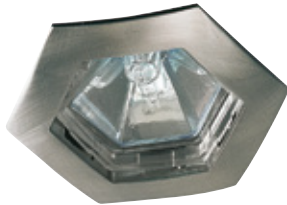

GU5,3
 832.23 20W
 832.25 35W

Premium Line Hexa

Hliník, zinek Aluminium Cynk Алюминий Цинк

Kartáčované železo Żelazo szczotkowane Железо шероховатое

max. 1×35 W

incl. 4×35 W

incl. 6×35 W

4×384 lm, 2900 K