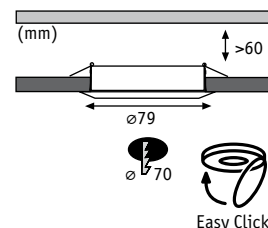

∠ 38°, 1800 cd

incl. 60 VA

EAN 4000870 989326

EAN 4000870 179437
179.43

989.32

EAN 4000870 993538

993.53

☞ Kartáčované železo Żelazo szcztokowane Железо шероховатое