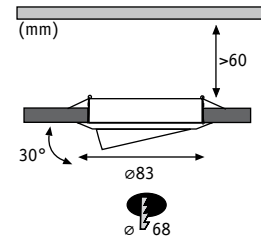

☞ Kartáčované železo Żelazo szcztokowane Железо шероховатое

max. 1×50 W

EAN 4000870 937303
937.30

☞ Bílá Biały Белый

max. 1×50 W

EAN 4000870 937310
937.31

Premium Line Sensor

Hliník, zinek/Plast Aluminium Cynk/Tworzywo sztuczne Алюминий Цинк/Пластмасса

☞ Bílá Biały Белый

max. 30-200 W

EAN 4000870 989906
989.90

☞ Matný chrom Chrom matowy Хром матовый

max. 30-200 W

EAN 4000870 989944
989.94

3-5 m
 ∠ 60°-100°

Trafo/Power Supply ☐= 382-391
 Accessories ☐= 376-381