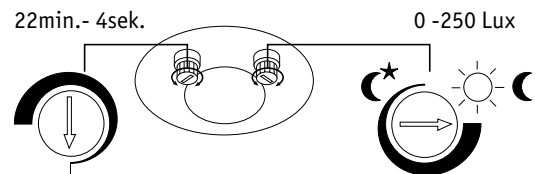

☞ Bílá Biały Белый

max. 30-200 W

EAN 4000870 989906
989.90

☞ Matný chrom Chrom matowy Хром матовый

max. 30-200 W

EAN 4000870 989944
989.94

3-5 m
 ∠ 60°-100°

Trafo/Power Supply ☐= 382-391
 Accessories ☐= 376-381