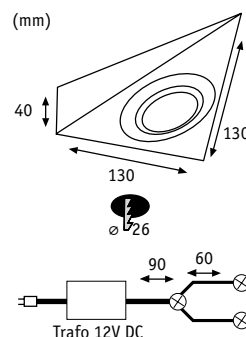

G4
 831.15 10W
 831.17 20W

Micro Line 12V

☒ Kov Metal **Металл**

☞ Kartáčované železo **Żelazo szczotkowane** Железо шероховатое

incl. 3x20 W
 3x254 lm, 2900 K

incl. 70 VA
 EAN 4000870 984291
984.29

000

Micro Line LED Triangle

☒ Kov/Sklo Metal/Szkło **Металл/Стекло**

☞ Kartáčované železo **Żelazo szczotkowane** Железо шероховатое

incl. 3x1 W
 34 lm, 2700 K
 ∠ 120°

incl. 12 VA
 EAN 4000870 985182
985.18

Trafo/Power Supply ☐= 382-391 
Accessories ☐= 376-381 