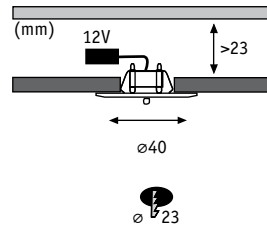

Star Line LED

☒ Polykarbonát poliwęgłan Поликарбонат

☞ **Bílá Biały Белый**

incl. 6x1 W

6500 K

∠ 45°, 6x47 cd

incl. 6 VA

EAN 4000870 987315

987.31

☞ **Matný chrom Chrom matowy Хром матовый**

incl. 6x1 W

6500 K

∠ 45°, 6x47 cd

incl. 6 VA

EAN 4000870 988664

988.66

Star Line LED

☒ Kov Metal Металл

☞ **Chrom Chrom Хром**

incl. 10x0,25 W

3000 K

incl. 7 VA

EAN 4000870 998106

998.10

☞ **Kartáčované železo Żelazo szczotkowane
Железо шероховатое**

incl. 10x0,25 W

3000 K

incl. 15 VA

EAN 4000870 998113

998.11

Trafo/Power Supply ☐= 382-391

Accessories ☐= 376-381