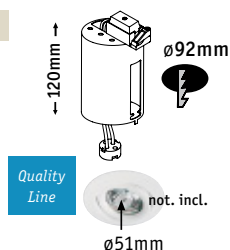

**Zápusťná krabice**  
**Obudowa do zabudowy**  
**Встраиваемый стакан**

☒ Kov Metal Металл

- ▶ Zápusťná krabice je ideálným doplnkom pro instalaci vestavbových svítidel - jednoduše nastrčit na vestavbové svítidlo, chrání např. izolační materiály.
- ▶ Halogenová objímka, včetně
- ▶ Přípojka pomocí spojovací krabice
- ▶ Specjalna puszka montażowa jest idealnym uzupełnieniem do każdej instalacji opraw do zabudowy - po prostu nasadzana jest na oprawę, chroni n.p. materiał izolacyjny.
- ▶ Włącznik oprawę halogenową
- ▶ Przyłącze za pomocą puszki połączeniowej
- ▶ Встраиваемый колпак - идеальное дополнение к любой скрытой системе освещения:- просто насадить на светильник, например - для защиты изоляционных материалов.
- ▶ Включая патрон галогеновых
- ▶ Подключение с помощью соединителя

**max. 1×35 W**  
 EAN 4000870 002308  
**230**

GX5,3

**max. 1×20 W**  
 EAN 4000870 002315  
**231**

GX5,3

**max. 35 W**  
 EAN 4000870 002360  
**236**

GU10

**max. 35 W**  
 EAN 4000870 002346  
**234**

GX5,3