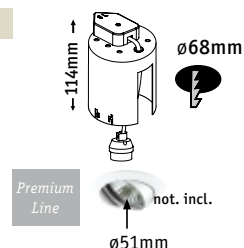

**Zápusťná krabice**  
**Obudowa do zabudowy**  
**Встраиваемый стакан**

☒ Kov Metal Металл

- ▶ Zápusťná krabice je ideálným doplnkom pro instalaci vestavbových svítidel - jednoduše nastrčit na vestavbové svítidlo, chrání např. izolační materiály.
- ▶ Halogenová objímka, včetně
- ▶ Přípojka pomocí spojovací krabice
- ▶ Specjalna puszka montażowa jest idealnym uzupełnieniem do każdej instalacji opraw do zabudowy - po prostu nasadzana jest na oprawę, chroni n.p. materiał izolacyjny.
- ▶ Włącznik oprawę halogenową
- ▶ Przyłącze za pomocą puszki połączeniowej
- ▶ Встраиваемый колпак - идеальное дополнение к любой скрытой системе освещения:- просто насадить на светильник, например - для защиты изоляционных материалов.
- ▶ Включая патрон галогеновых
- ▶ Подключение с помощью соединителя

**max. 1×35 W**  
 EAN 4000870 002308  
**230**

GX5,3

**max. 1×20 W**  
 EAN 4000870 002315  
**231**

GX5,3

**max. 35 W**  
 EAN 4000870 002360  
**236**

GU10

**max. 35 W**  
 EAN 4000870 002346  
**234**

GX5,3