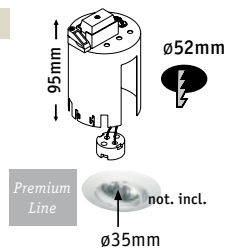

**Zápusťná krabice**  
**Obudowa do zabudowy**  
**Встраиваемый стакан**

☒ Kov Metal Металл

- ▶ Zápusťná krabice je ideálným doplnkom pro instalaci vestavbových svítidel - jednoduše nastrčit na vestavbové svítidlo, chrání např. izolační materiály.
- ▶ Halogenová objímka, včetně
- ▶ Přípojka pomocí spojovací krabice
- ▶ Specjalna puszka montażowa jest idealnym uzupełnieniem do każdej instalacji opraw do zabudowy - po prostu nasadzana jest na oprawę, chroni n.p. materiał izolacyjny.
- ▶ Włącznik oprawę halogenową
- ▶ Przyłącze za pomocą puszki połączeniowej
- ▶ Встраиваемый колпак - идеальное дополнение к любой скрытой системе освещения:- просто насадить на светильник, например - для защиты изоляционных материалов.
- ▶ Включая патрон галогеновых
- ▶ Подключение с помощью соединителя

**max. 1×35 W**  
 EAN 4000870 002308  
**230**

GX5,3

**max. 1×20 W**  
 EAN 4000870 002315  
**231**

GX5,3

**max. 35 W**  
 EAN 4000870 002360  
**236**

GU10

**max. 35 W**  
 EAN 4000870 002346  
**234**

GX5,3

**max. 35 W**  
 EAN 4000870 002353  
**235**

GU10