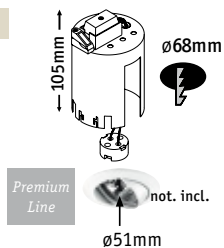

**Zápusťná krabice**  
**Obudowa do zabudowy**  
**Встраиваемый стакан**

☒ Kov Metal Металл

- ▶ Zápusťná krabice je ideálným doplnkom pro instalaci vestavbových svítidel - jednoduše nastrčit na vestavbové svítidlo, chrání např. izolační materiály.
- ▶ Halogenová objímka, včetně
- ▶ Přípojka pomocí spojovací krabice
- ▶ Specjalna puszka montażowa jest idealnym uzupełnieniem do każdej instalacji opraw do zabudowy - po prostu nasadzana jest na oprawę, chroni n.p. materiał izolacyjny.
- ▶ Włącznik oprawę halogenową
- ▶ Przyłącze za pomocą puszki połączeniowej
- ▶ Встраиваемый колпак - идеальное дополнение к любой скрытой системе освещения:- просто насадить на светильник, например - для защиты изоляционных материалов.
- ▶ Включая патрон галогеновых
- ▶ Подключение с помощью соединителя

**max. 1×35 W**  
 EAN 4000870 002308  
**230**

GX5,3

**max. 1×20 W**  
 EAN 4000870 002315  
**231**

GX5,3

**max. 35 W**  
 EAN 4000870 002360  
**236**

GU10

**max. 35 W**  
 EAN 4000870 002346  
**234**

GX5,3

**max. 35 W**  
 EAN 4000870 002353  
**235**

GU10