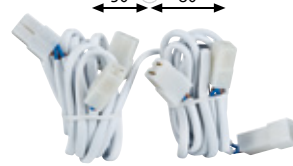

130/210cm (2x0,75mm²)

max. 5x20 W

12 V

0,75 mm² ⇄1,30/2,10 m

EAN 4000870 979754

979.75

Halogen 12V