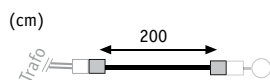

2x1,5 mm² ⇄0,1 m

EAN 4000870 979853

979.85

Halogen 12V

200cm (2x0,75mm²)

max. 1x105 W

12 V

0,75 mm² ⇄2 m