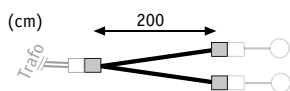

2x200cm (2x0,75mm²)

max. 2x50 W

12 V

0,75 mm² ⇄2x2 m

EAN 4000870 979822

979.82

Halogen 12V