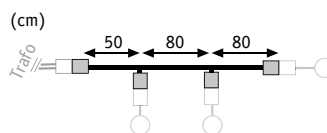

210cm (2x0,75mm²)

max. 3x35 W

12 V

0,75 mm² ⇄2,10 m

EAN 4000870 979730

979.73

Halogen 12V