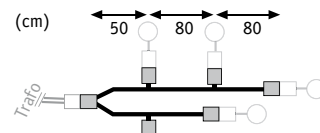

130/210cm (2x0,75mm²)

max. 5x20 W

12 V

0,75 mm² ⇄1,30/2,10 m

EAN 4000870 979754

979.75

Halogen 12V