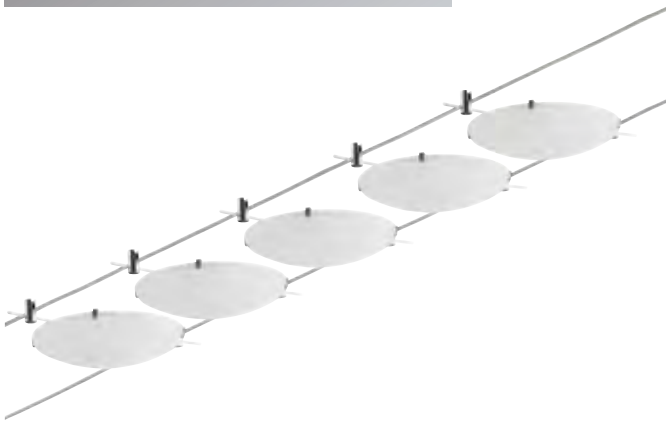

### Cup

incl. 5×20 W, G4, 

5×254 lm, 2900 K

230/12 V, 105 VA

± 160 mm 2,5 mm<sup>2</sup> ↔ 10 m

EAN 4000870 940648

**940.64**

🔗 831.17

### Globe

incl. 5×20 W, GU4, 

5×280 lm, 2900 K

230/12 V, 105 VA

± 160 mm 2,5 mm<sup>2</sup> ↔ 10 m

EAN 4000870 940655

**940.65**

🔗 832.33