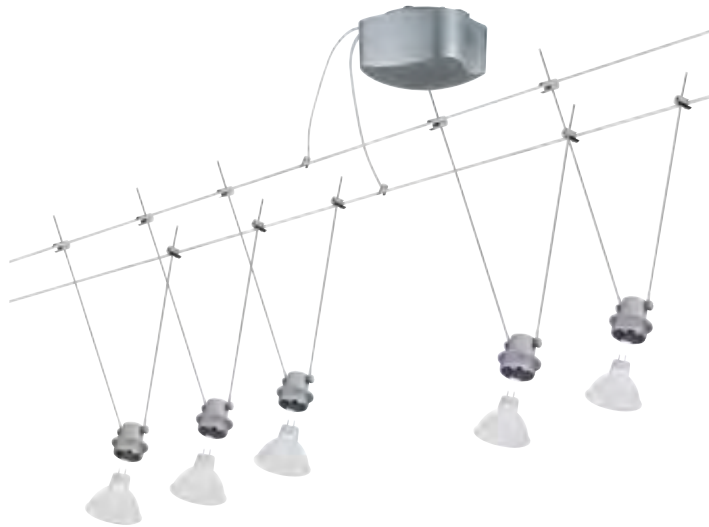

☞ Matný chrom ☞ Kov
☞ Chrom matowy ☞ Metal
☞ Хром матовый ☞ Металл

DecoSystems

incl. 5×20 W, GU5,3, ☞ C
 5×280 lm, 2900 K
 230/12V, 105 VA
 2,5 mm² ⇔ 10 m
 EAN 4000870 940013

940.01
 ☞ 832.53

DecoSystems

incl. 7×20 W, GU5,3, ☞ C
 7×280 lm, 2900 K
 230/12V, 150 VA
 4 qmm ⇔ 10 m
 EAN 4000870 940020