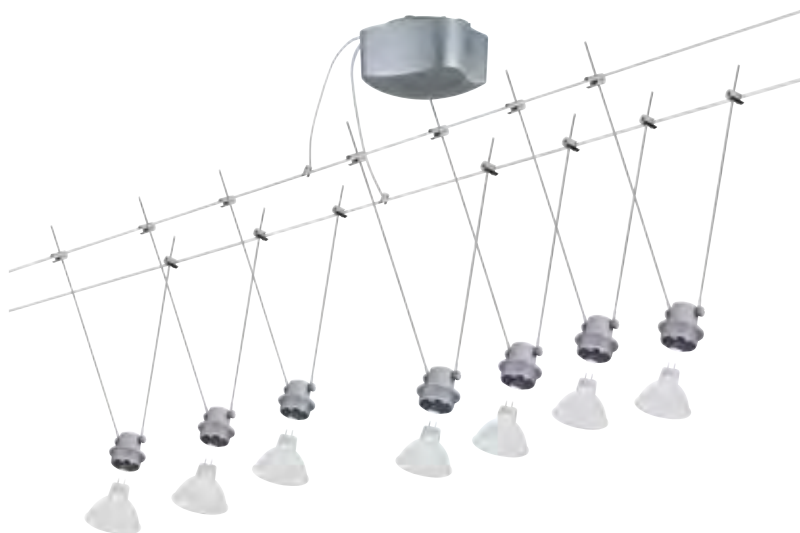

☞ Matný chrom ☞ Kov
☞ Chrom matowy ☞ Metal
☞ Хром матовый ☞ Металл

DecoSystems

incl. 5×20 W, GU5,3, ☞ C
 5×280 lm, 2900 K
 230/12V, 105 VA
 2,5 mm² ⇔ 10 m
 EAN 4000870 940013

940.01
 ☞ 832.53

DecoSystems

incl. 7×20 W, GU5,3, ☞ C
 7×280 lm, 2900 K
 230/12V, 150 VA
 4 qmm ⇔ 10 m
 EAN 4000870 940020