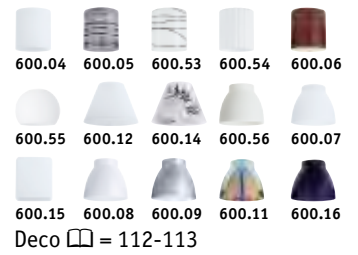

☞ Matný chrom ☞ Kov
☞ Chrom matowy ☞ Metal
☞ Хром матовый ☞ Металл

DecoSystems

incl. 5×20 W, GU5,3, ☞ C
 5×280 lm, 2900 K
 230/12V, 105 VA
 2,5 mm² ⇔ 10 m
 EAN 4000870 940013

940.01
 ☞ 832.53

DecoSystems

incl. 7×20 W, GU5,3, ☞ C
 7×280 lm, 2900 K
 230/12V, 150 VA
 4 qmm ⇔ 10 m
 EAN 4000870 940020