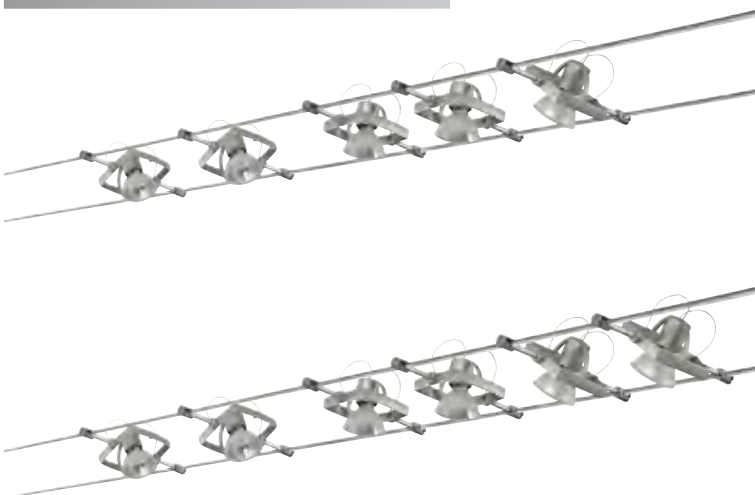

Hliník/Chrom  Kov  
 Alu/Chrom  Metal  
 Алюминий/Хром  Металл

**Cardan 150**incl. 4×35 W, GU5,3, 

4×435 lm, 2900 K

∠ 38°, 1100 cd

230/12V, 150 VA

 125 mm 2,5 mm<sup>2</sup> ⇔ 10 m

EAN 4000870 972038

**972.03** 832.09

B-D

Halogen  
12V**Cardan 300**incl. 8×35 W, GU5,3, 

8×435 lm, 2900 K

∠ 38°, 1100 cd

230/12V, 300 VA

 125 mm 4 mm<sup>2</sup> ⇔ 15 m

EAN 4000870 972045

**972.04** 832.09

B-D

Halogen  
12V

Nikl satinovaný  Kov  
 Nikiel satynowy  Metal  
 Никель лощёный  Металл

**Mac II 105**incl. 5×20 W, GU5,3, 

5×200 lm, 2900 K

∠ 38°, 700 cd

230/12V, 105 VA

 160 mm 2,5 mm<sup>2</sup> ⇔ 10 m