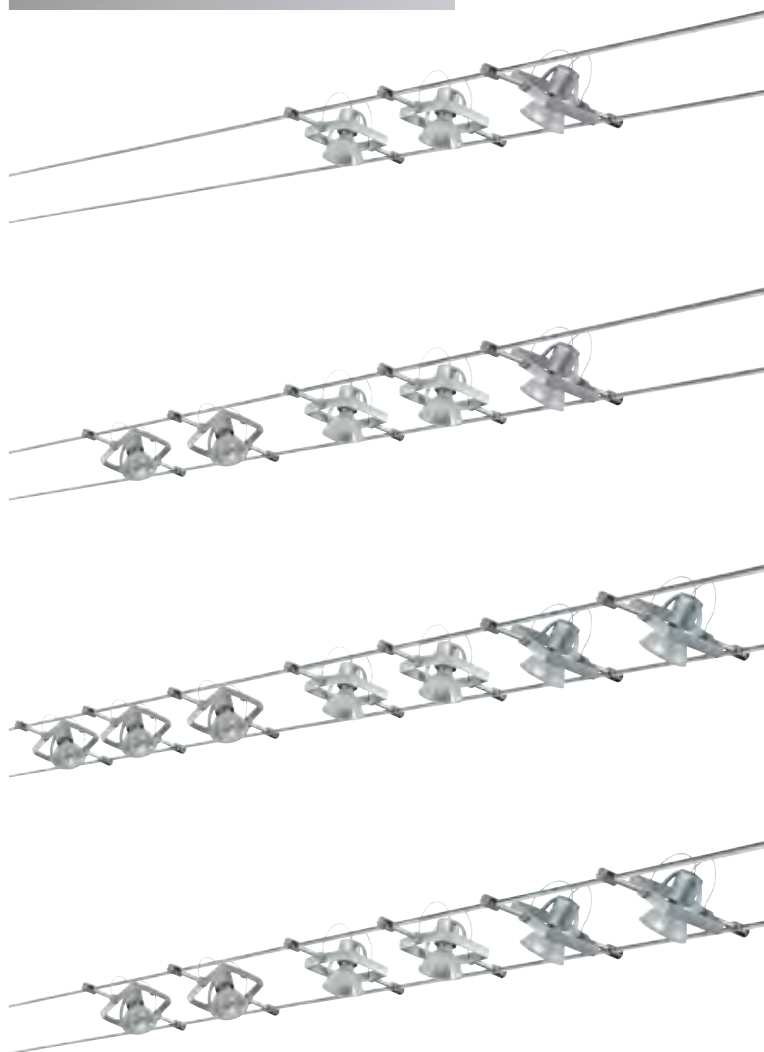

☞ Matný chrom ☒ Kov
 ☞ Chrom matowy ☒ Metal
 ☞ Хром матовый ☒ Металл

**Mac II 60**

incl. 3×20 W, GU5,3, <C>

3×200 lm, 2900 K

∠ 38°, 700 cd

230/12 V, 60 VA

± 160 mm 2,5 mm² ↔ 10 m

EAN 4000870 974919

974.91

☎ 833.14

B-D

Halogen
12V**Mac II 105**

incl. 5×20 W, GU5,3, <C>

5×200 lm, 2900 K

∠ 38°, 700 cd

230/12 V, 105 VA

incl. 6×35 W, GU5,3, <C>

6×427 lm, 2900 K

∠ 38°, 1250 cd

230/12 V, 210 VA

± 160 mm 4 mm² ↔ 10 m

EAN 4000870 974964

974.96

☎ 833.16