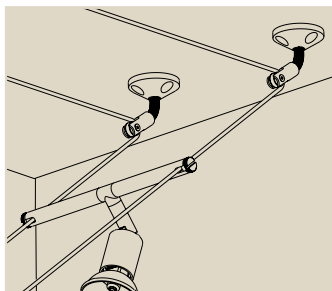

Napínač na stěnu, flexibilní, 1 pár
Naprężacz ścienny, elastyczny, 1 para
Настенное натяжное устройство, гибкое, 1 пара

∅42 ∅20 mm
 EAN 4000870 178089

178.08

- ☞ Matný chrom ☞ Kov
- ☞ Chrom matowy ☞ Metal
- ☞ Хром матовый ☞ Металл

Otočný prvek připojení na stěnu, 1 pár
Zwrotnica przyłącza ściennego, 1 para
Присоединение на стене - направляющая, 1 пара

∅42 ∅12 mm
 EAN 4000870 178102

178.10

- ☞ Matný chrom ☞ Kov
- ☞ Chrom matowy ☞ Metal
- ☞ Хром матовый ☞ Металл

Otočný prvek/zavěšení, pro našroubování, 1 pár
Zwrotnica / Zawieszenie, na dokręcenie, 1 para
Направляющая / Отвес, для прикручивания, 1 пара

∅165 ∅16 mm
 EAN 4000870 178065

178.06

- ☞ Matný chrom ☞ Kov
- ☞ Chrom matowy ☞ Metal
- ☞ Хром матовый ☞ Металл

Otočný prvek/zavěšení, pro našroubování, 1 pár
Zwrotnica / Zawieszenie, na dokręcenie, 1 para
Направляющая / Отвес, для прикручивания, 1 пара

∅165 ∅16 mm
 EAN 4000870 178249

178.24

- ☞ Chrom ☞ Kov
- ☞ Chrom ☞ Metal
- ☞ Хром ☞ Металл