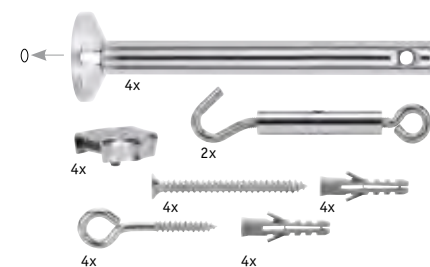

∅165 ∅16 mm
EAN 4000870 178348

178.34

- ☞ Chrom ☞ Kov
- ☞ Chrom ☞ Metal
- ☞ Хром ☞ Металл