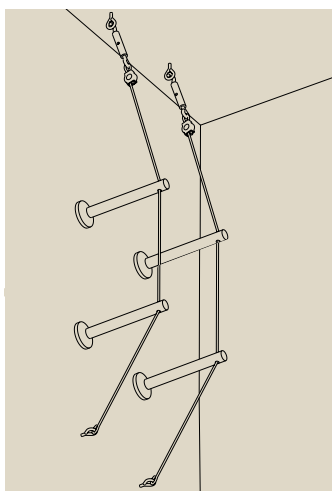

Napínač na stěnu, flexibilní, 1 pár
Naprężacz ścienny, elastyczny, 1 para
Настенное натяжное устройство, гибкое, 1 пара

∅42 ∅20 mm
 EAN 4000870 178089

178.08

- ☞ Matný chrom ☞ Kov
- ☞ Chrom matowy ☞ Metal
- ☞ Хром матовый ☞ Металл

Otočný prvek připojení na stěnu, 1 pár
Zwrotnica przyłącza ściennego, 1 para
Присоединение на стене - направляющая, 1 пара

∅42 ∅12 mm
 EAN 4000870 178102

178.10

- ☞ Matný chrom ☞ Kov
- ☞ Chrom matowy ☞ Metal
- ☞ Хром матовый ☞ Металл

Otočný prvek/zavěšení, pro našroubování, 1 pár
Zwrotnica / Zawieszenie, na dokręcenie, 1 para
Направляющая / Отвес, для прикручивания, 1 пара

∅165 ∅16 mm
 EAN 4000870 178065

178.06

- ☞ Matný chrom ☞ Kov
- ☞ Chrom matowy ☞ Metal
- ☞ Хром матовый ☞ Металл

Otočný prvek/zavěšení, pro našroubování, 1 pár
Zwrotnica / Zawieszenie, na dokręcenie, 1 para
Направляющая / Отвес, для прикручивания, 1 пара

∅165 ∅16 mm
 EAN 4000870 178249

178.24

- ☞ Chrom ☞ Kov
- ☞ Chrom ☞ Metal
- ☞ Хром ☞ Металл