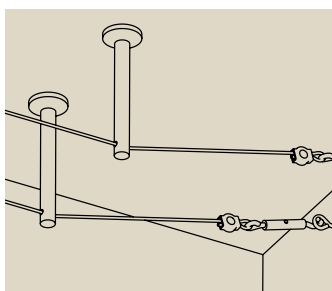

Napínač na stěnu, flexibilní, 1 pár
Naprężacz ścienny, elastyczny, 1 para
Настенное натяжное устройство, гибкое, 1 пара

∅42 ∅20 mm
 EAN 4000870 178089

178.08

- ☞ Matný chrom ☞ Kov
- ☞ Chrom matowy ☞ Metal
- ☞ Хром матовый ☞ Металл

Otočný prvek připojení na stěnu, 1 pár
Zwrotnica przyłącza ściennego, 1 para
Присоединение на стене - направляющая, 1 пара

∅42 ∅12 mm
 EAN 4000870 178102

178.10

- ☞ Matný chrom ☞ Kov
- ☞ Chrom matowy ☞ Metal
- ☞ Хром матовый ☞ Металл

Otočný prvek/zavěšení, pro našroubování, 1 pár
Zwrotnica / Zawieszenie, na dokręcenie, 1 para
Направляющая / Отвес, для прикручивания, 1 пара

∅165 ∅16 mm
 EAN 4000870 178065

178.06

- ☞ Matný chrom ☞ Kov
- ☞ Chrom matowy ☞ Metal
- ☞ Хром матовый ☞ Металл

Otočný prvek/zavěšení, pro našroubování, 1 pár
Zwrotnica / Zawieszenie, na dokręcenie, 1 para
Направляющая / Отвес, для прикручивания, 1 пара

∅165 ∅16 mm
 EAN 4000870 178249

178.24

- ☞ Chrom ☞ Kov
- ☞ Chrom ☞ Metal
- ☞ Хром ☞ Металл