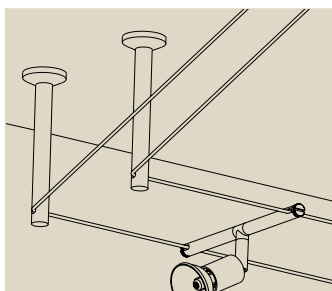

Napínač na stěnu, flexibilní, 1 pár
Naprężacz ścienny, elastyczny, 1 para
Настенное натяжное устройство, гибкое, 1 пара

∅42 ∅20 mm
 EAN 4000870 178089

178.08

- ☞ Matný chrom ☞ Kov
- ☞ Chrom matowy ☞ Metal
- ☞ Хром матовый ☞ Металл

Otočný prvek připojení na stěnu, 1 pár
Zwrotnica przyłącza ściennego, 1 para
Присоединение на стене - направляющая, 1 пара

∅42 ∅12 mm
 EAN 4000870 178102

178.10

- ☞ Matný chrom ☞ Kov
- ☞ Chrom matowy ☞ Metal
- ☞ Хром матовый ☞ Металл

Otočný prvek/zavěšení, pro našroubování, 1 pár
Zwrotnica / Zawieszenie, na dokręcenie, 1 para
Направляющая / Отвес, для прикручивания, 1 пара

∅165 ∅16 mm
 EAN 4000870 178065

178.06

- ☞ Matný chrom ☞ Kov
- ☞ Chrom matowy ☞ Metal
- ☞ Хром матовый ☞ Металл

Otočný prvek/zavěšení, pro našroubování, 1 pár
Zwrotnica / Zawieszenie, na dokręcenie, 1 para
Направляющая / Отвес, для прикручивания, 1 пара

∅165 ∅16 mm
 EAN 4000870 178249

178.24

- ☞ Chrom ☞ Kov
- ☞ Chrom ☞ Metal
- ☞ Хром ☞ Металл