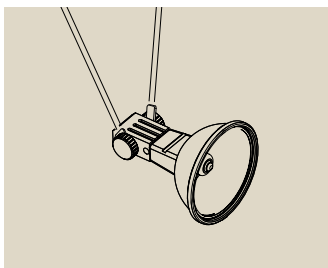

☞ Matný chrom ☞ Kov  
 ☞ Chrom matowy ☞ Metal  
 ☞ Хром матовый ☞ Металл

**Držák žárovky - zásuvka, pro lankové systémy**  
**Uchwyt lampowy Socket na system linowy**  
**Ламповый держатель Socket, для тросовых систем**

max. 1x35 W, G4  
 12V

Halogen  
12V

EAN 4000870 978412

**978.41** ☞

☞ Černá ☞ Kov  
 ☞ Czarny ☞ Metal  
 ☞ черный ☞ Металл

**Držák žárovky - zásuvka, pro lankové systémy**  
**Uchwyt lampowy Socket na system linowy**  
**Ламповый держатель Socket, для тросовых систем**