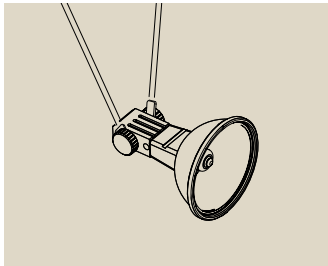

☞ Matný chrom ☞ Kov  
 ☞ Chrom matowy ☞ Metal  
 ☞ Хром матовый ☞ Металл

**Držák žárovky - zásuvka, pro lankové systémy**  
**Uchwyt lampowy Socket na system linowy**  
**Ламповый держатель Socket, для тросовых систем**