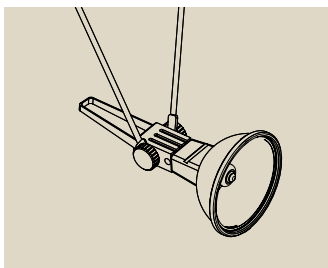

☞ Matný chrom ☞ Kov  
 ☞ Chrom matowy ☞ Metal  
 ☞ Хром матовый ☞ Металл

**Držák žárovky - zásuvka, pro lankové systémy**  
**Uchwyt lampowy Socket na system linowy**  
**Ламповый держатель Socket, для тросовых систем**

**978.44** ☞

☞ Bílá ☞ Kov  
 ☞ Biały ☞ Metal  
 ☞ Белый ☞ Металл

**Držák žárovky Kolibri, pro lankové systémy**  
**Uchwyt lampowy Koliber na system linowy**  
**Ламповый держатель Kolibri, для тросовых систем**