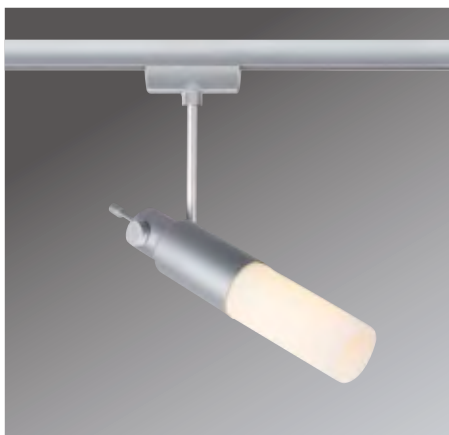

CM

⌘ Matný chrom/Opál ⌘ Kov/Sklo
 ⌘ Chrom matowy/Opal
 ⌘ Metal/Szkło
 ⌘ Хром матовый/Опал
 ⌘ Металл/Стекло

☞ 282.24

Spot Kundry

A++-E

incl. 1×3 W, GU10, ⌘ A++
 250 lm, 2700 K
 230 V
 ⌀175 ø60 ⤴140 mm
 EAN 4000870 951170
951.17

CM

⌘ Matný chrom/Bílá ⌘ Kov/Sklo
 ⌘ Chrom matowy/Biały
 ⌘ Metal/Szkło
 ⌘ Хром матовый/Белый
 ⌘ Металл/Стекло

☞ 282.24

Spot Quad

A++-E

incl. 1×3 W, GZ10, ⌘ A++
 250 lm, 2700 K
 230 V
 ⌀150 ø100 ⤴135 mm
 EAN 4000870 951187
951.18

CM

⌘ Matný chrom/Satén ⌘ Kov/Sklo
 ⌘ Chrom matowy/Satynowany
 ⌘ Metal/Szkło
 ⌘ Хром матовый/Сатин
 ⌘ Металл/Стекло

☞ 282.24

Spot Phara

A++-E

incl. 1×3 W, GU10, ⌘ A++
 250 lm, 2700 K
 230 V
 ⌀180 ø75 ⤴145 mm
 EAN 4000870 951194
951.19