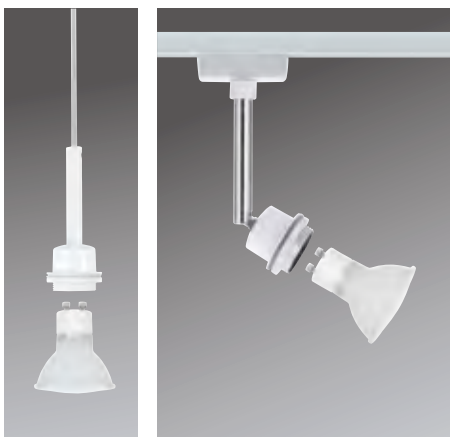

Deco □ = 142-143

**W**  
 Białá Kov  
 Biały Metal  
 Белый Металл

281.87

**W**  
 Białá Kov  
 Biały Metal  
 Белый Металл

894.48 9W  
 281.87 3,5W

**W**  
 Białá Kov  
 Biały Metal  
 Белый Металл

800.44 40W  
 281.87 3,5W

**Basic-Spot** A++-E  
 incl. 1×3,5 W, GZ10, A+  
 250 lm, 2700 K  
 230 V  
 ∅125 ∅51 ∅50 mm  
 EAN 4000870 951866  
**951.86 new**

**Basic-Pendulum** A++-E  
 incl. 1×3,5 W, GZ10, A+  
 250 lm, 2700 K  
 230 V  
 ∅135 cm  
 EAN 4000870 951859  
**951.85 new**

**Basic-Pendulum** D-E  
 incl. 1×40 W, GZ10, D  
 586 lm, 2700 K  
 230 V  
 ∅135 cm  
 EAN 4000870 950142  
**950.14**