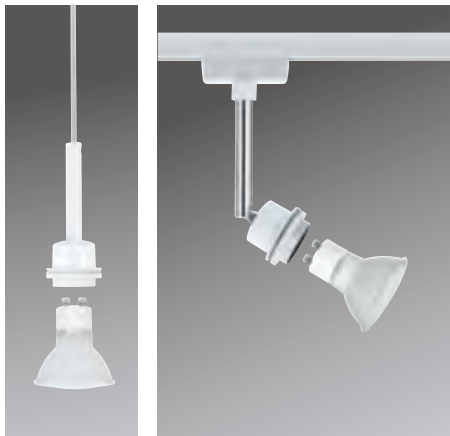

Deco □ = 142-143

**W**  
 Białá Kov  
 Biały Metal  
 Белый Металл

281.87

**W**  
 Białá Kov  
 Biały Metal  
 Белый Металл

894.48 9W  
 281.87 3,5W

**W**  
 Białá Kov  
 Biały Metal  
 Белый Металл

800.44 40W  
 281.87 3,5W

**Basic-Spot** A++-E  
 incl. 1×3,5 W, GZ10, A+  
 250 lm, 2700 K  
 230 V  
 ∅125 ∅51 ∅50 mm  
 EAN 4000870 951866  
**951.86 new**

**Basic-Pendulum** A++-E  
 incl. 1×3,5 W, GZ10, A+  
 250 lm, 2700 K  
 230 V  
 ∅135 cm  
 EAN 4000870 951859  
**951.85 new**